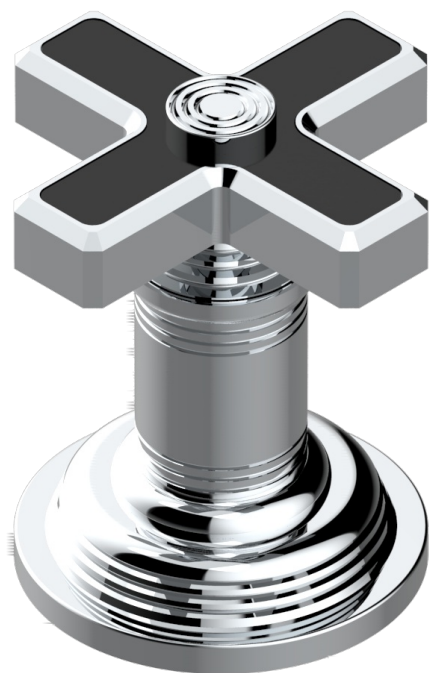

# WEST COAST С РУЧКАМИ-КРЕСТИКАМИ С ЧЕРНЫМ ОНИКСОМ

THG<sup>®</sup>  
PARIS

U9E-36

Вентиль 3/4", устанавливаемый на борту

61620

22/12/2016

## ХАРАКТЕРИСТИКИ

- West coast с ручками-крестиками с чёрным ониксом
- Вентиль 3/4", устанавливаемый на борту

## ДОСТУПНЫЕ ВАРИАНТЫ ПОКРЫТИЙ

Black ceram - D30  
Blush PVD - H62  
Graphite PVD - H64  
Matt Umber PVD - H67  
Matt blush PVD - H60  
Matt graphite PVD - H65

Natural smoked Brass - A13  
Umber PVD - H66  
Бронза - D01  
Золото - F01  
Матовая красная старинная медь - H07  
Матовое золото - F07

Светлое золото - F30  
Состаренный никель - H28  
Хром - A02