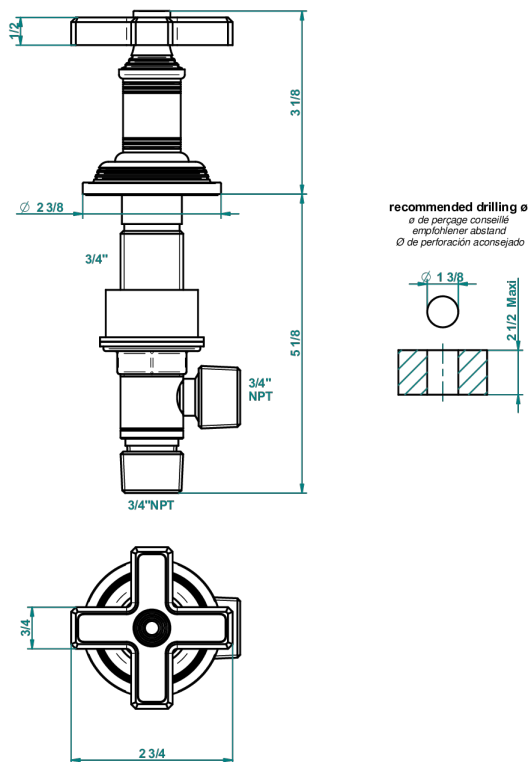

# WEST COAST С РУЧКАМИ-КРЕСТИКАМИ С ЧЕРНЫМ ОНИКСОМ

THG<sup>®</sup>  
PARIS

U9E-36

Вентиль 3/4", устанавливаемый на борту

61620

22/12/2016

## ХАРАКТЕРИСТИКИ

- West coast с ручками-крестиками с чёрным ониксом
- Вентиль 3/4", устанавливаемый на борту