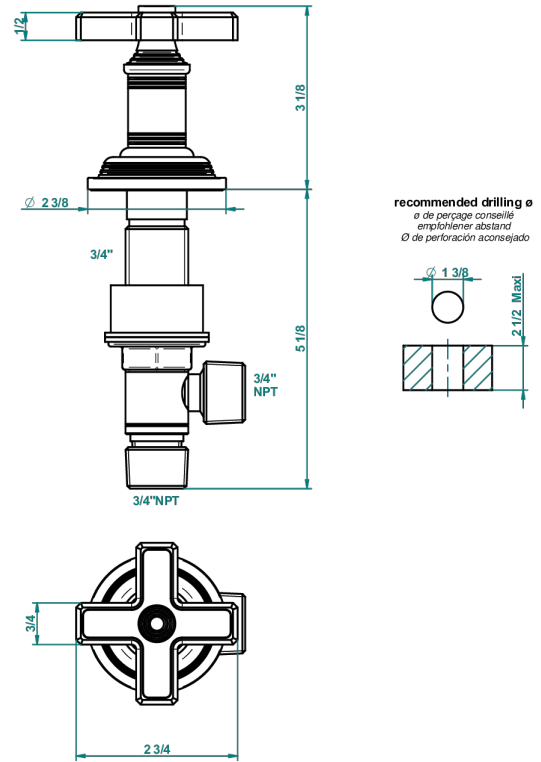

WEST COAST ONYX NOIR

U9E-36

Côté sur gorge 3/4"

THG[®]
PARIS

61620

22/12/2016

CARACTÉRISTIQUES

- West Coast Onyx noir
- Côté sur gorge 3/4"