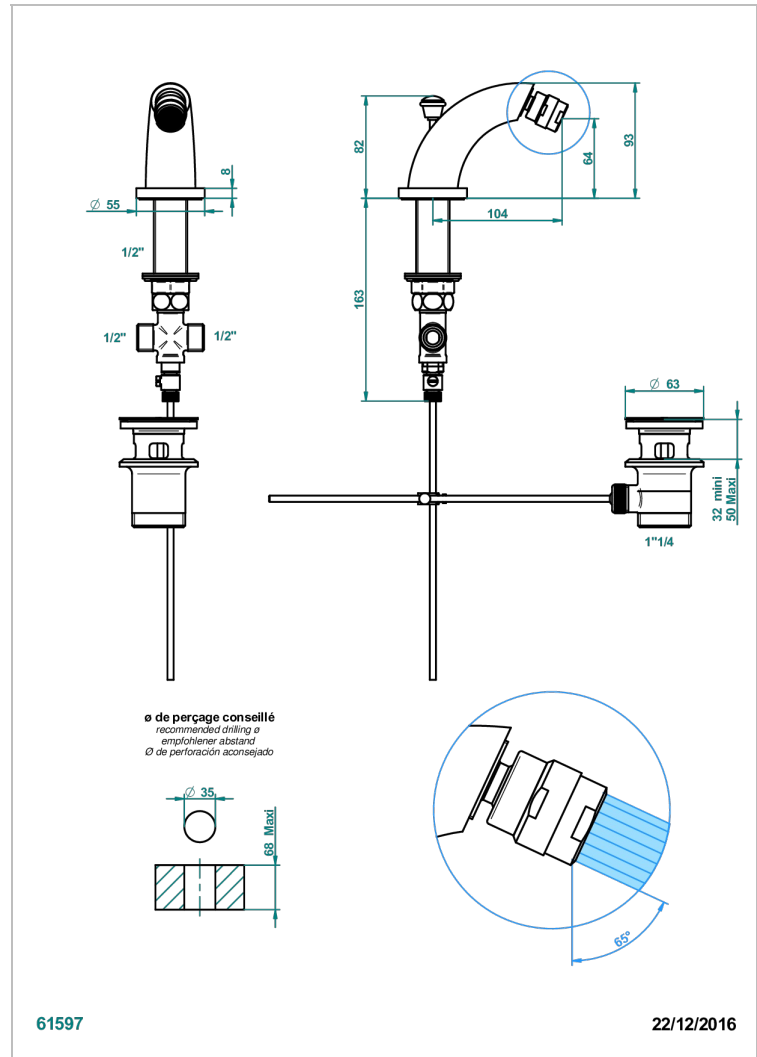

DUOMO CRISTAL

U4F-2170/202

Mini bec de bidet à rotule avec vidage

THG[®]
PARIS

CARACTÉRISTIQUES

- Duomo Cristal
- Mini bec de bidet à rotule avec vidage

FINITIONS DISPONIBLES

Bronze clair - D01
Chromé - A02
Chromé / doré - G02
Chromé mat - C02
Doré brillant - F01
Doré mat - F07

Nickel brillant - B01
Nickel mat - C01
Noir mat céramique - D30
Or pâle - F30
Or pâle mat - F31
Pvd blush - H62

Pvd blush mat - H60
Pvd couleur bronze brown - F33
Pvd couleur bronze brown - mat - F34
Pvd couleur doré - H52
Pvd couleur doré mat - H53
Pvd couleur laiton - H49