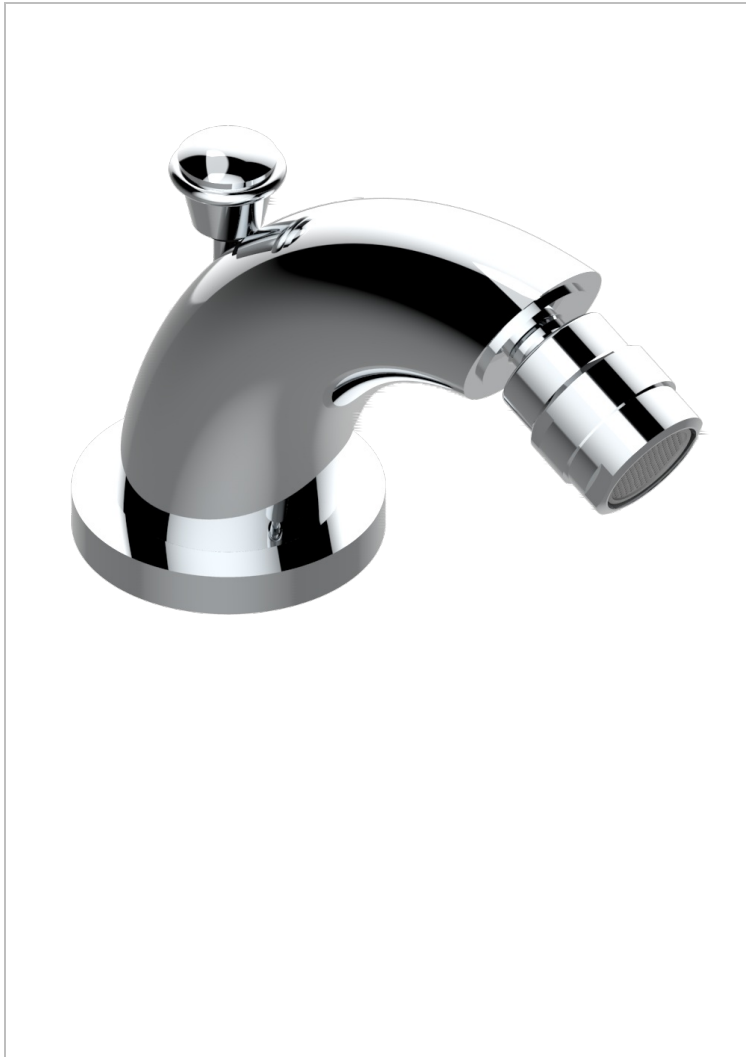

# DUOMO CRYSTAL

U4F-2170/202

Bidet spout with swivel jet with waste

THG<sup>®</sup>  
PARIS

## CARACTERÍSTICAS

- Duomo Crystal
- Bidet spout with swivel jet with waste

## ACABADOS DISPONIBLES

Bronce claro - D01  
Cerámica negra mate - D30  
Cobre viejo mate - H07  
Cromo - A02  
Cromo / dorado - G02  
Cromo mate - C02

Dorado - F01  
Dorado mate - F07  
Dorado pálido - F30  
Dorado pálido mate (sin barniz) - F31  
Níquel - B01  
Níquel mate - C01

Níquel viejo - H28  
Pvd blush - H62  
Pvd blush mate - H60  
Pvd color latón - H49  
Pvd color latón mate - H50  
Pvd color níquel - H55

Pvd color níquel mate - H56  
Pvd color oro - H52  
Pvd color oro mate - H53  
Pvd grafito - H64  
Pvd grafito mate - H65  
Pvd marrón bronce - F33