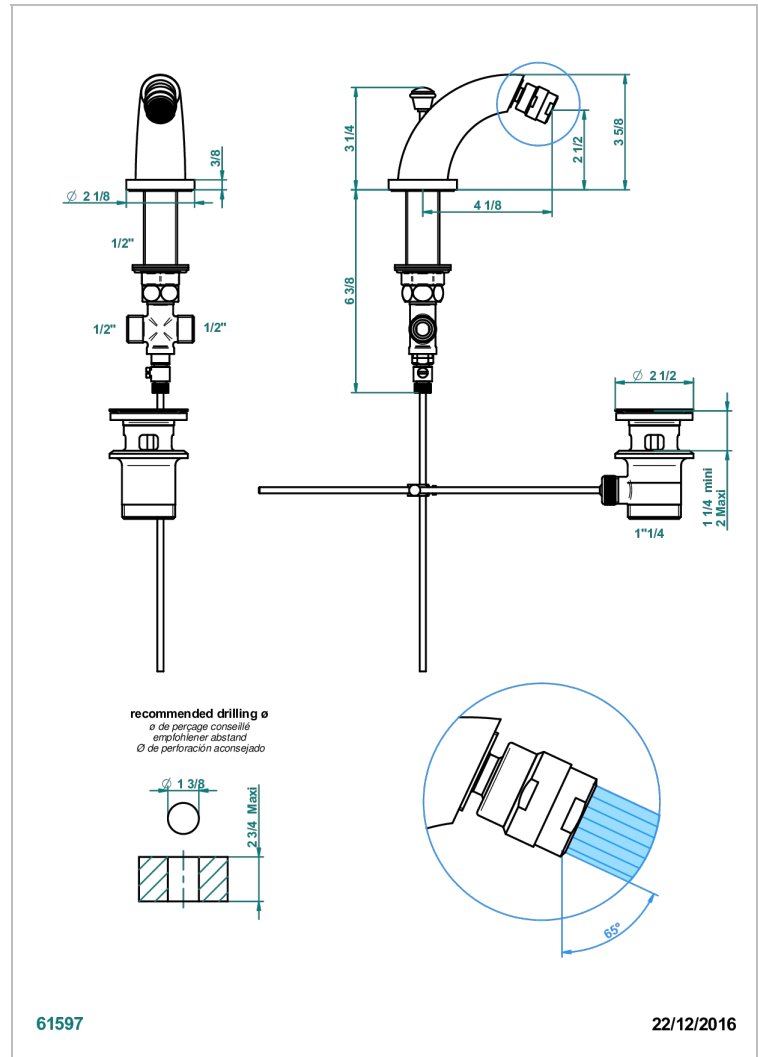

DUOMO CRYSTAL

U4F-2170/202

Bidet spout with swivel jet with waste

THG[®]
PARIS

CARACTERÍSTICAS

- Duomo Crystal
- Bidet spout with swivel jet with waste

ACABADOS DISPONIBLES

Bronce claro - D01
Cerámica negra mate - D30
Cobre viejo mate - H07
Cromo - A02
Cromo / dorado - G02
Cromo mate - C02