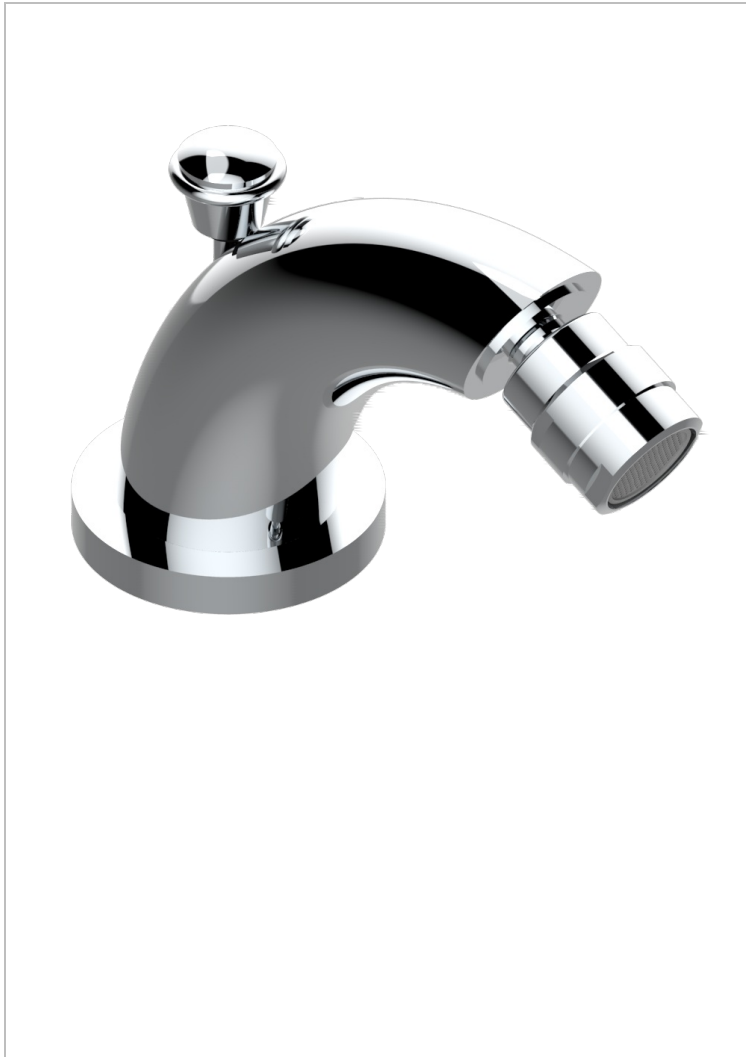

DUOMO CRYSTAL

U4F-2170/202

Bidet spout with swivel jet with waste

THG[®]
PARIS

CARACTERÍSTICAS

- Duomo Crystal
- Bidet spout with swivel jet with waste

ACABADOS DISPONIBLES

Bronce claro - D01
Cerámica negra mate - D30
Cobre viejo mate - H07
Cromo - A02
Cromo / dorado - G02
Cromo mate - C02

Dorado - F01
Dorado mate - F07
Dorado pálido - F30
Dorado pálido mate (sin barniz) - F31
Níquel - B01
Níquel mate - C01

Níquel viejo - H28
Pvd blush - H62
Pvd blush mate - H60
Pvd color latón - H49
Pvd color latón mate - H50
Pvd color níquel - H55