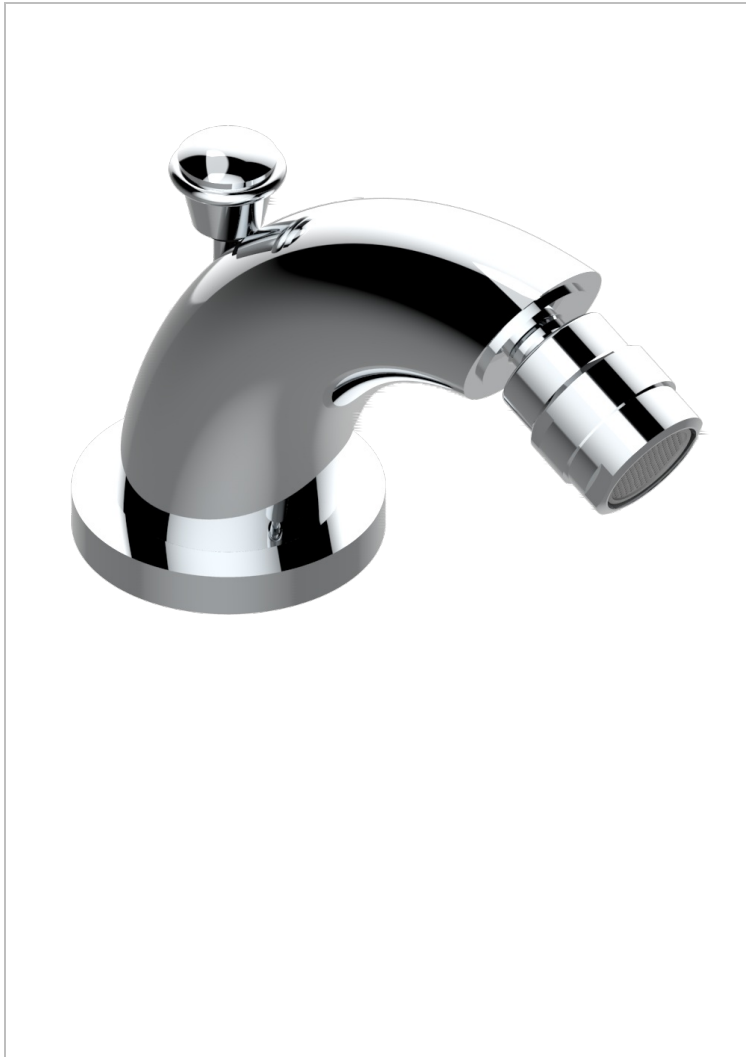

# DUOMO CRISTAL

U4F-2170/202

Mini bec de bidet à rotule avec vidage

THG<sup>®</sup>  
PARIS

## CARACTÉRISTIQUES

- Duomo Cristal
- Mini bec de bidet à rotule avec vidage

## FINITIONS DISPONIBLES

Bronze clair - D01  
Chromé - A02  
Chromé / doré - G02  
Chromé mat - C02  
Doré brillant - F01  
Doré mat - F07

Nickel brillant - B01  
Nickel mat - C01  
Noir mat céramique - D30  
Or pâle - F30  
Or pâle mat - F31  
Pvd blush - H62