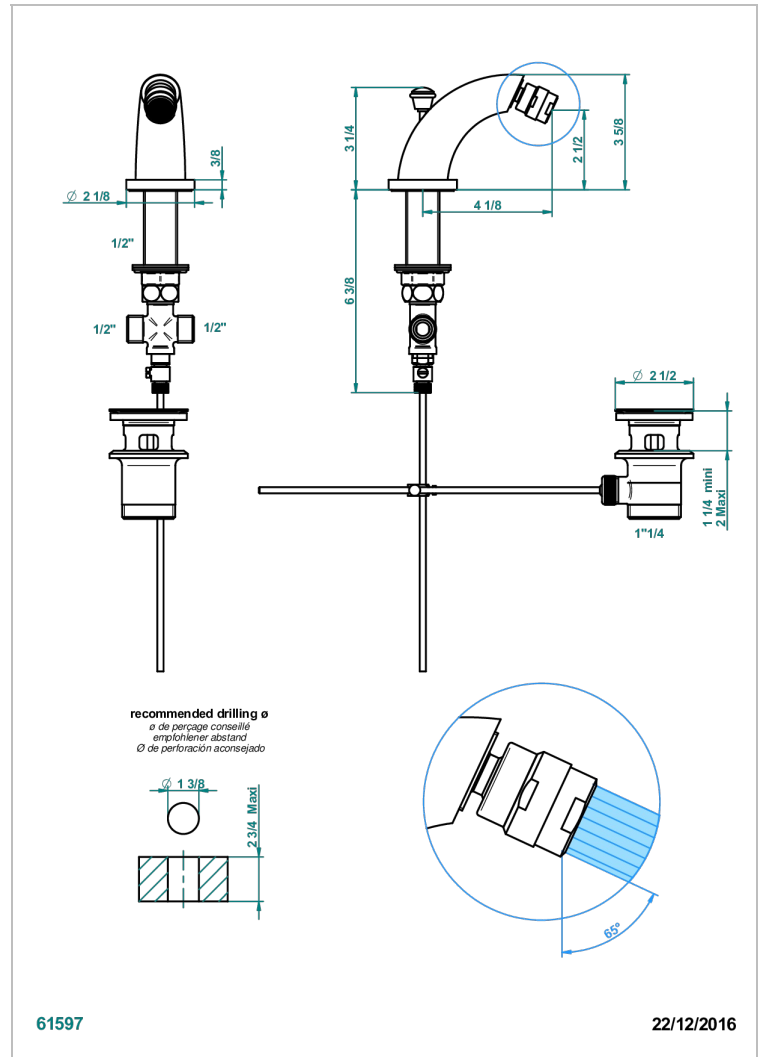

# DUOMO CRISTAL

U4F-2170/202

Mini bec de bidet à rotule avec vidage

THG<sup>®</sup>  
PARIS

## CARACTÉRISTIQUES

- Duomo Cristal
- Mini bec de bidet à rotule avec vidage