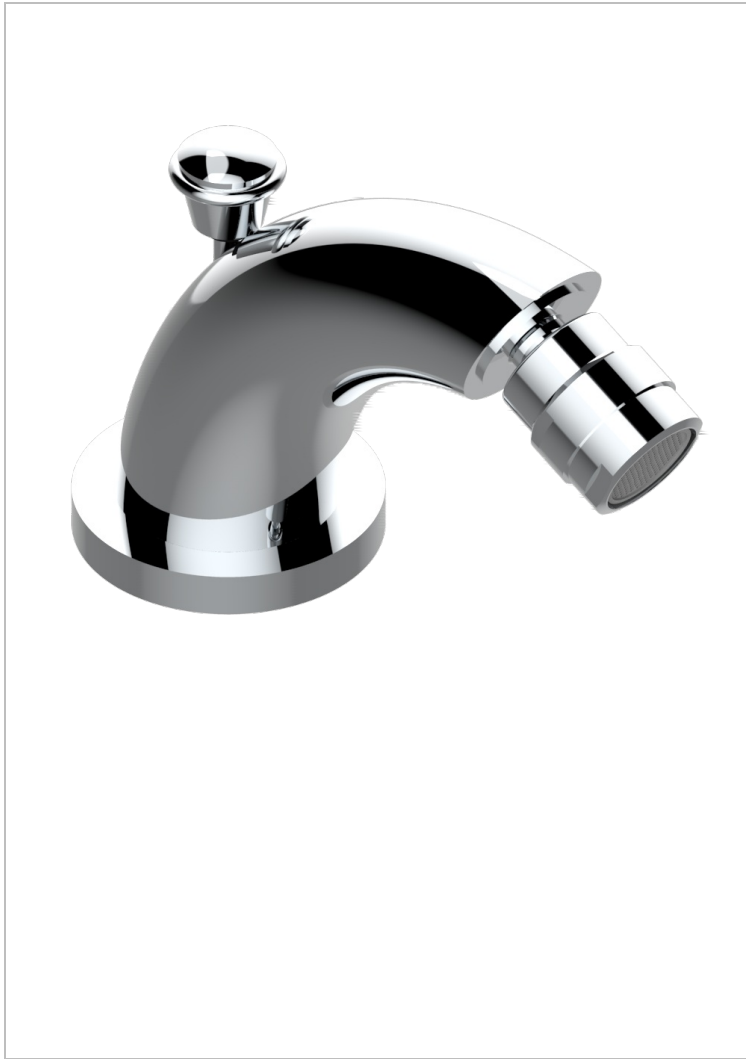

DUOMO CRISTAL

U4F-2170/202

Mini bec de bidet à rotule avec vidage

THG[®]
PARIS

61597

22/12/2016

CARACTÉRISTIQUES

- Duomo Cristal
- Mini bec de bidet à rotule avec vidage

FINITIONS DISPONIBLES

Bronze clair - D01
Chromé - A02
Chromé / doré - G02
Chromé mat - C02
Doré brillant - F01
Doré mat - F07

Nickel brillant - B01
Nickel mat - C01
Noir mat céramique - D30
Or pâle - F30
Or pâle mat - F31
Pvd blush - H62