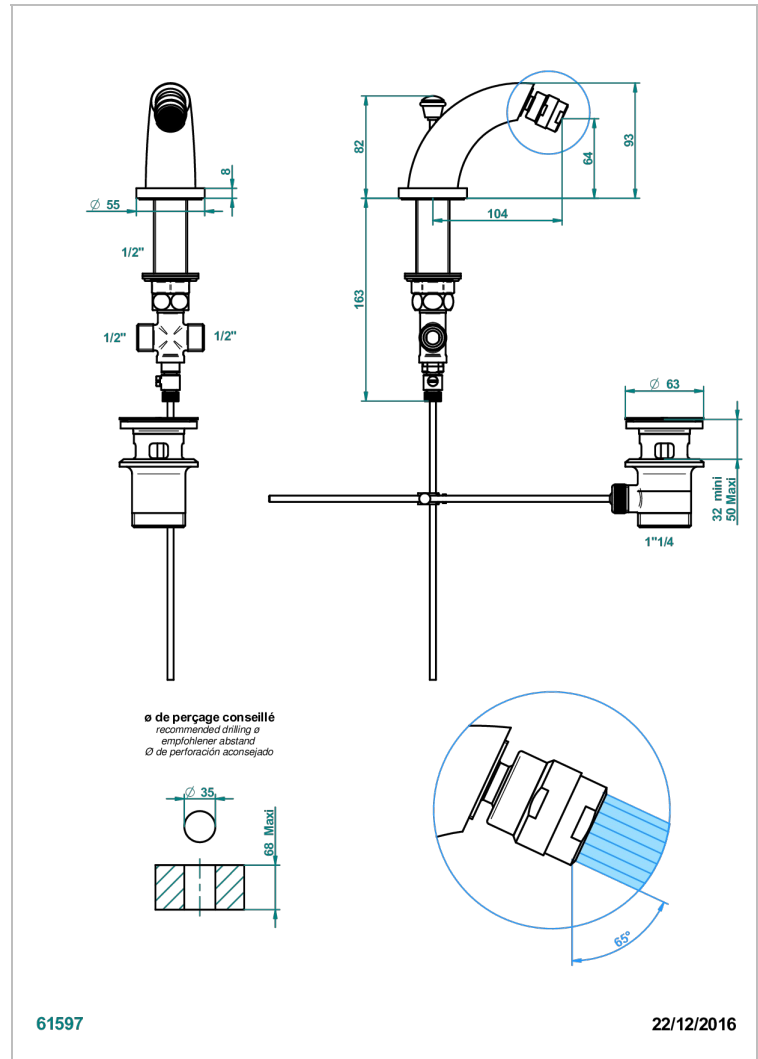

DUOMO CRISTAL

U4F-2170/202

Mini bec de bidet à rotule avec vidage

THG[®]
PARIS

61597

22/12/2016

CARACTÉRISTIQUES

- Duomo Cristal
- Mini bec de bidet à rotule avec vidage

FINITIONS DISPONIBLES

Bronze clair - D01
Chromé - A02
Chromé / doré - G02
Chromé mat - C02
Doré brillant - F01
Doré mat - F07

Nickel brillant - B01
Nickel mat - C01
Noir mat céramique - D30
Or pâle - F30
Or pâle mat - F31
Pvd blush - H62