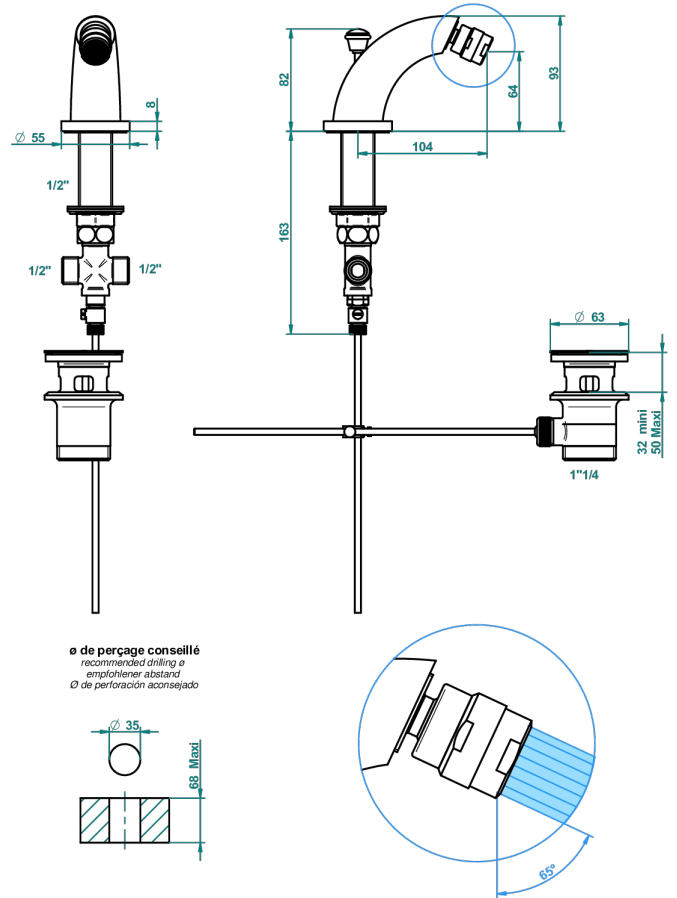

DUOMO С ХРУСТАЛЕМ

U4F-2170/202

Излив для биде с поворотным аэратором и донным клапаном

THG[®]
PARIS

61597

22/12/2016

ХАРАКТЕРИСТИКИ

- Duomo с хрусталём
- Излив для биде с поворотным аэратором и донным клапаном