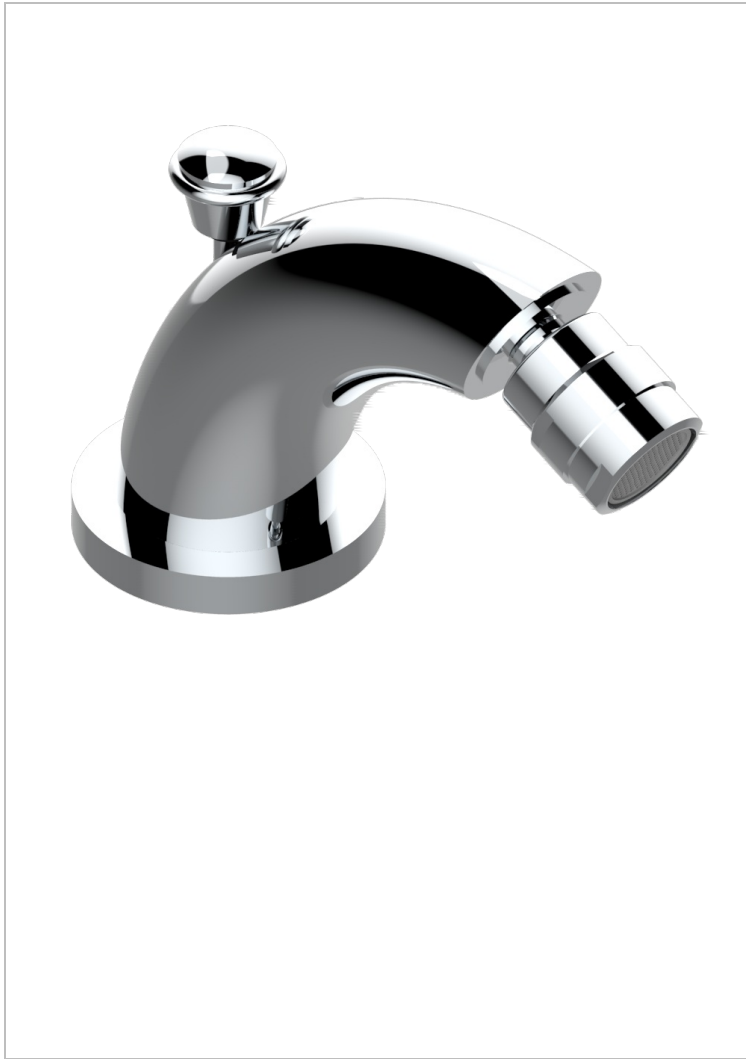

DUOMO CRISTAL

U4F-2170/202

Mini bec de bidet à rotule avec vidage

THG[®]
PARIS

CARACTÉRISTIQUES

- Duomo Cristal
- Mini bec de bidet à rotule avec vidage

FINITIONS DISPONIBLES

Bronze clair - D01
Chromé - A02
Chromé / doré - G02
Chromé mat - C02
Doré brillant - F01
Doré mat - F07

Nickel brillant - B01
Nickel mat - C01
Noir mat céramique - D30
Or pâle - F30
Or pâle mat - F31
Pvd blush - H62

Pvd blush mat - H60
Pvd couleur bronze brown - F33
Pvd couleur bronze brown - mat - F34
Pvd couleur doré - H52
Pvd couleur doré mat - H53
Pvd couleur laiton - H49

Pvd couleur laiton mat - H50
Pvd couleur nickel - H55
Pvd couleur nickel mat - H56
Pvd graphite - H64
Pvd graphite mat - H65
Pvd umber - H66

Pvd umber mat - H67
Vieux cuivre rouge mat - H07
Vieux nickel - H28