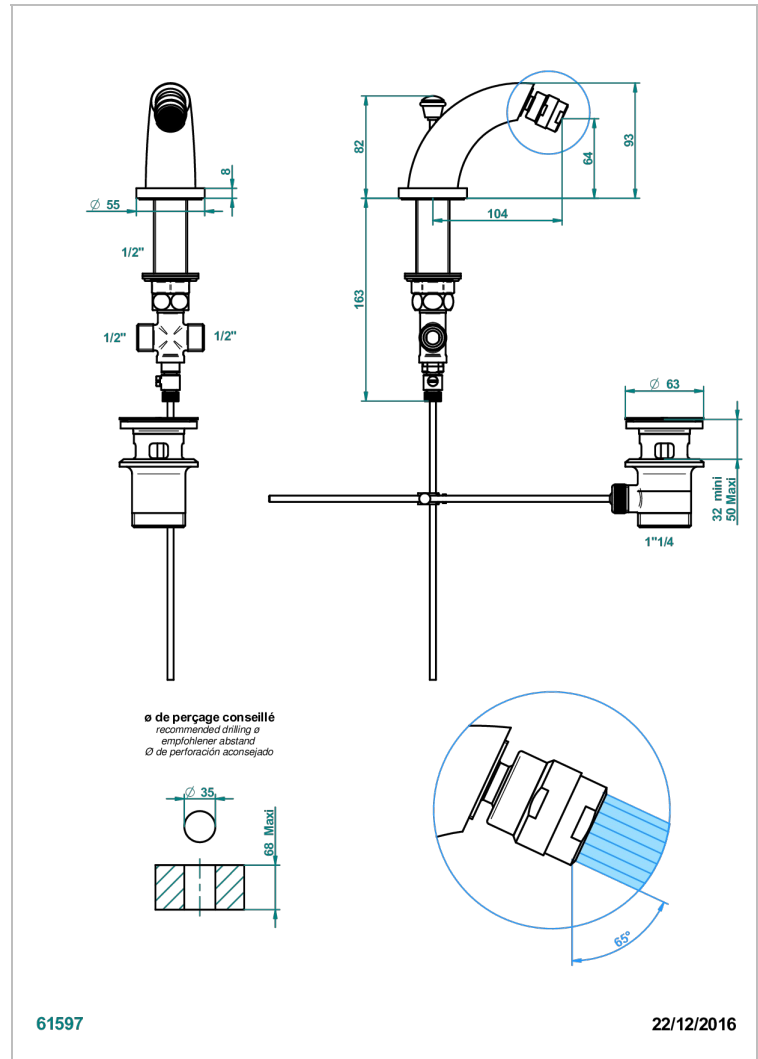

DUOMO CRISTAL

U4F-2170/202

Mini bec de bidet à rotule avec vidage

THG[®]
PARIS

CARACTÉRISTIQUES

- Duomo Cristal
- Mini bec de bidet à rotule avec vidage

FINITIONS DISPONIBLES

Bronze clair - D01
Chromé - A02
Chromé / doré - G02
Chromé mat - C02
Doré brillant - F01
Doré mat - F07

Nickel brillant - B01
Nickel mat - C01
Noir mat céramique - D30
Or pâle - F30
Or pâle mat - F31
Pvd blush - H62

Pvd blush mat - H60
Pvd couleur bronze brown - F33
Pvd couleur bronze brown - mat - F34
Pvd couleur doré - H52
Pvd couleur doré mat - H53
Pvd couleur laiton - H49