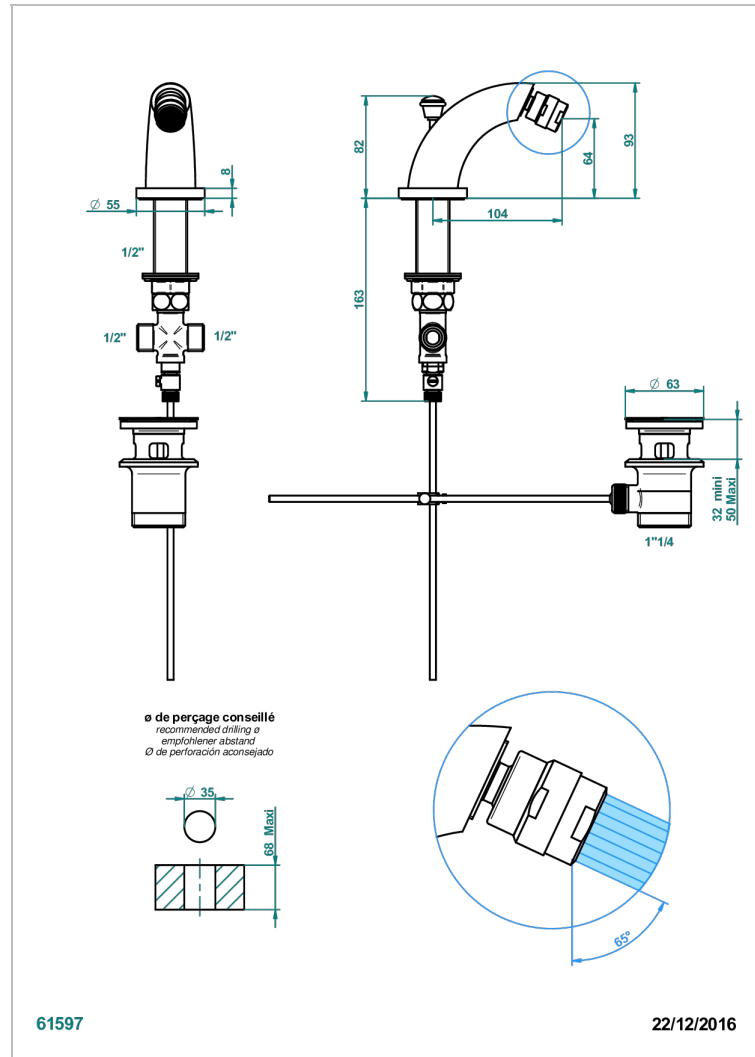

DUOMO CRYSTAL

U4F-2170/202

Bidet spout with swivel jet with waste

THG[®]
PARIS

CARACTERÍSTICAS

- Duomo Crystal
- Bidet spout with swivel jet with waste

ACABADOS DISPONIBLES

Bronce claro - D01
Cerámica negra mate - D30
Cobre viejo mate - H07
Cromo - A02
Cromo / dorado - G02
Cromo mate - C02