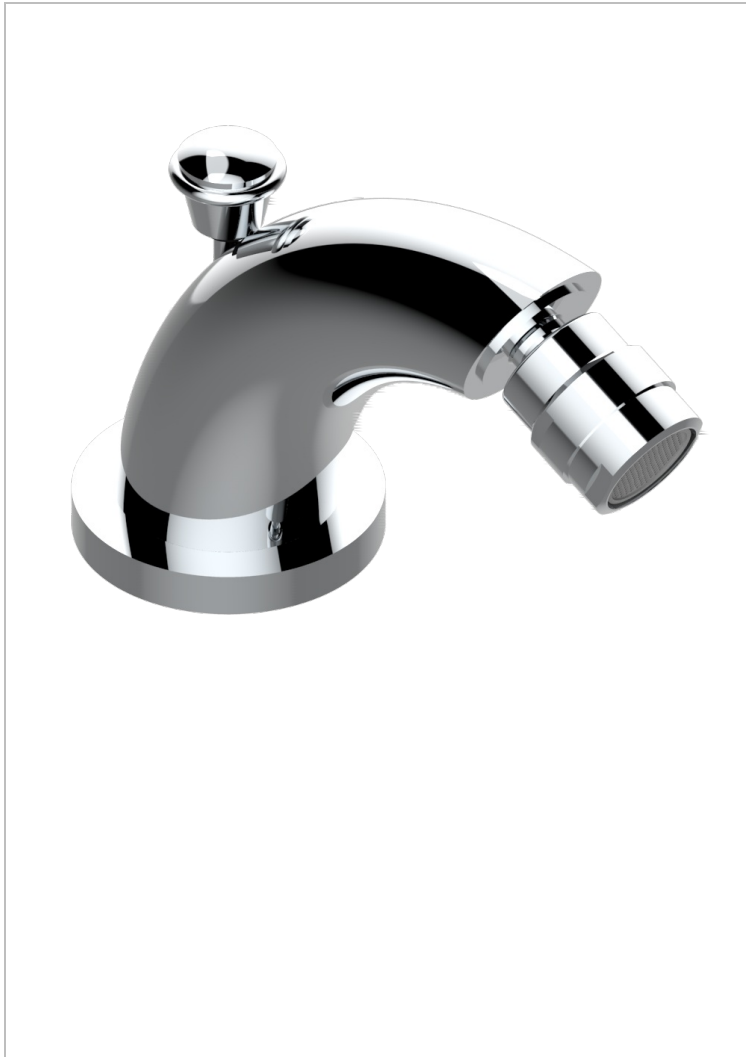

DUOMO CRYSTAL

U4F-2170/202

球形联轴节坐浴盆迷你喷嘴，带下水器

THG[®]
PARIS

特色

- Duomo Crystal
- 球形联轴节坐浴盆迷你喷嘴，带下水器

可选饰面

Black ceram - D30
Blush PVD - H62
Graphite PVD - H64
Matt Umber PVD - H67
Matt blush PVD - H60
Matt graphite PVD - H65