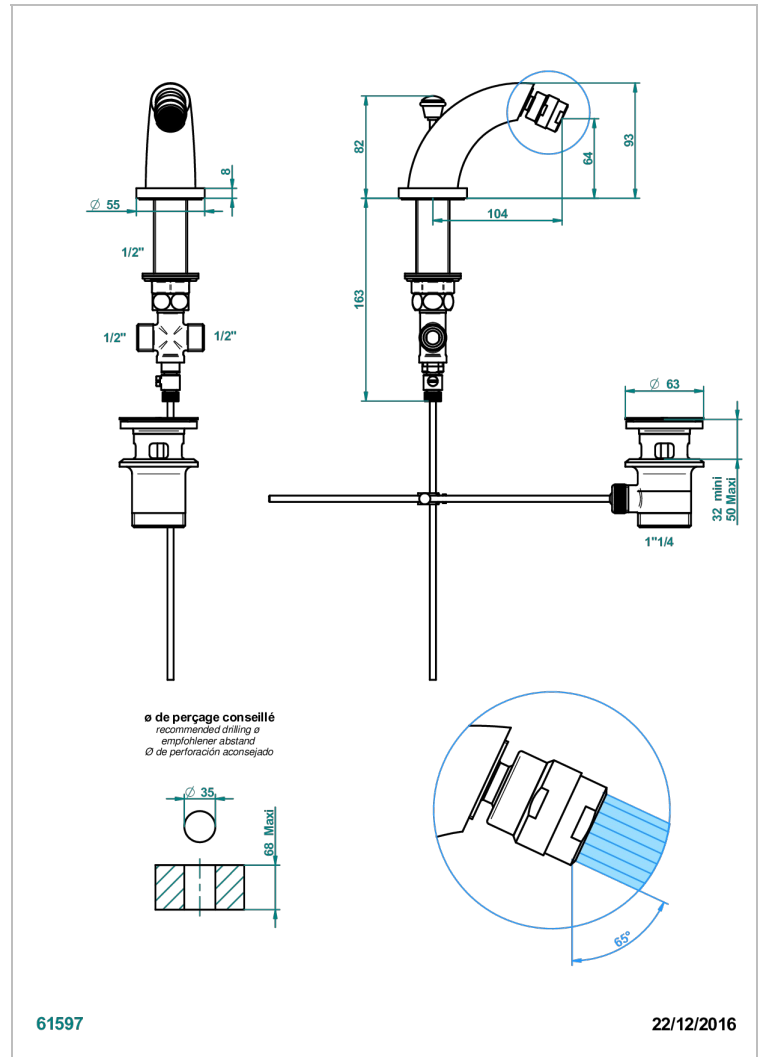

DUOMO CRYSTAL

U4F-2170/202

球形联轴节坐浴盆迷你喷嘴，带下水器

THG[®]
PARIS

特色

- Duomo Crystal
- 球形联轴节坐浴盆迷你喷嘴，带下水器

可选饰面

Black ceram - D30
Blush PVD - H62
Graphite PVD - H64
Matt Umber PVD - H67
Matt blush PVD - H60
Matt graphite PVD - H65

抛光镍 - B01
浅金 - F30
漆面铜 - D01