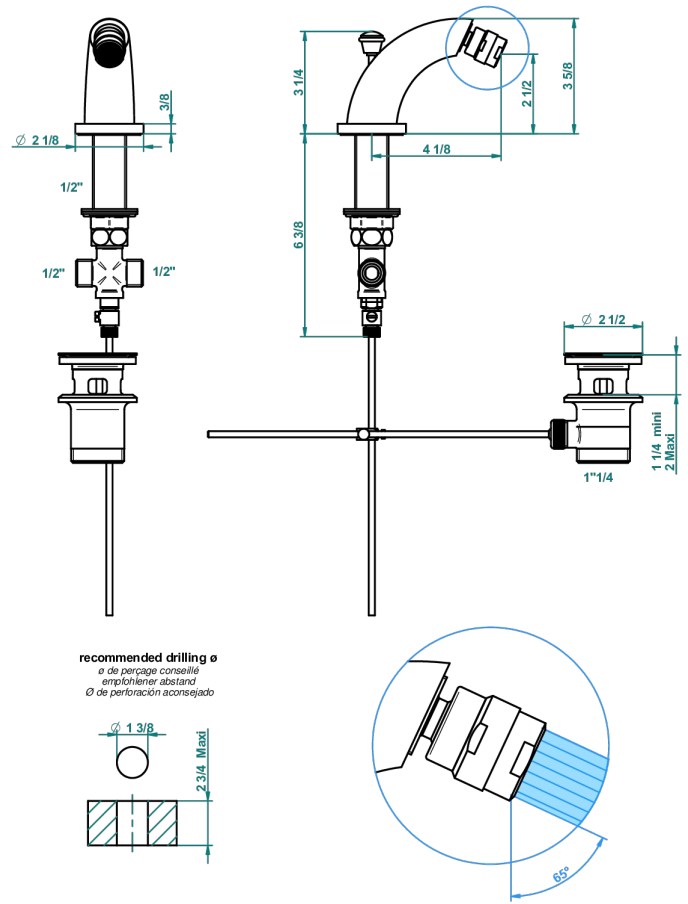

DUOMO С ХРУСТАЛЕМ

U4F-2170/202

Излив для биде с поворотным аэратором и донным клапаном

THG[®]
PARIS

61597

22/12/2016

ХАРАКТЕРИСТИКИ

- Duomo с хрусталём
- Излив для биде с поворотным аэратором и донным клапаном