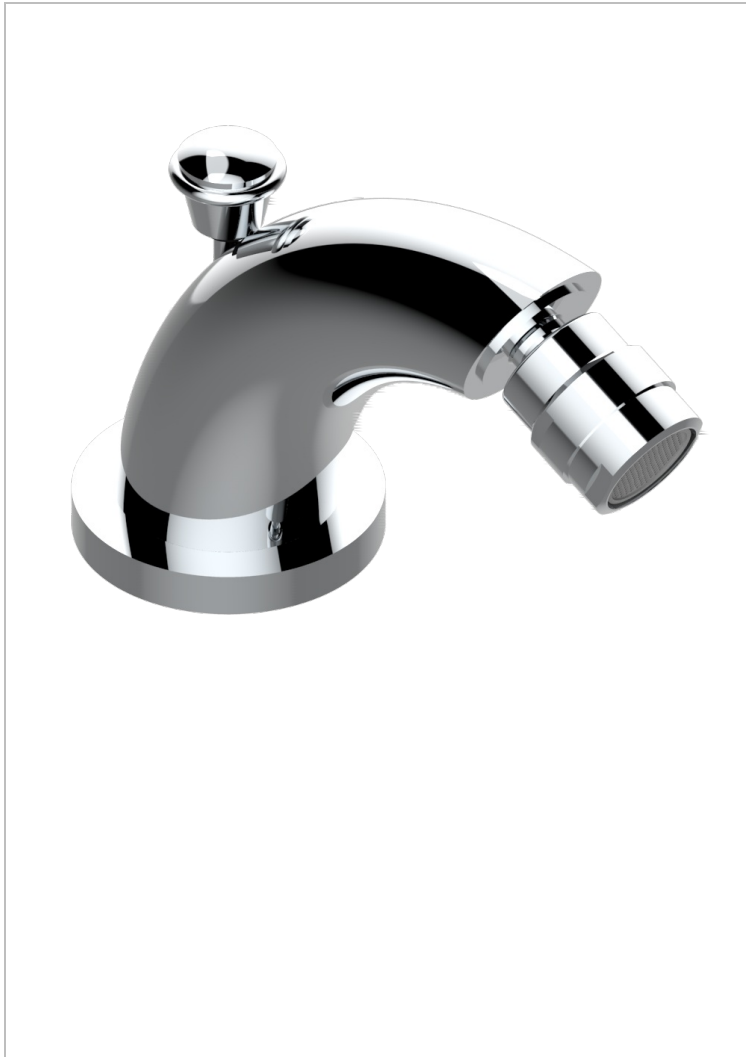

DUOMO CRISTAL

U4F-2170/202

Mini bec de bidet à rotule avec vidage

THG[®]
PARIS

CARACTÉRISTIQUES

- Duomo Cristal
- Mini bec de bidet à rotule avec vidage

FINITIONS DISPONIBLES

Bronze clair - D01
Chromé - A02
Chromé / doré - G02
Chromé mat - C02
Doré brillant - F01
Doré mat - F07

Nickel brillant - B01
Nickel mat - C01
Noir mat céramique - D30
Or pâle - F30
Or pâle mat - F31
Pvd blush - H62

Pvd blush mat - H60
Pvd couleur bronze brown - F33
Pvd couleur bronze brown - mat - F34
Pvd couleur doré - H52
Pvd couleur doré mat - H53
Pvd couleur laiton - H49

Pvd couleur laiton mat - H50
Pvd couleur nickel - H55
Pvd couleur nickel mat - H56
Pvd graphite - H64
Pvd graphite mat - H65
Pvd umber - H66

Pvd umber mat - H67
Vieux cuivre rouge mat - H07
Vieux nickel - H28