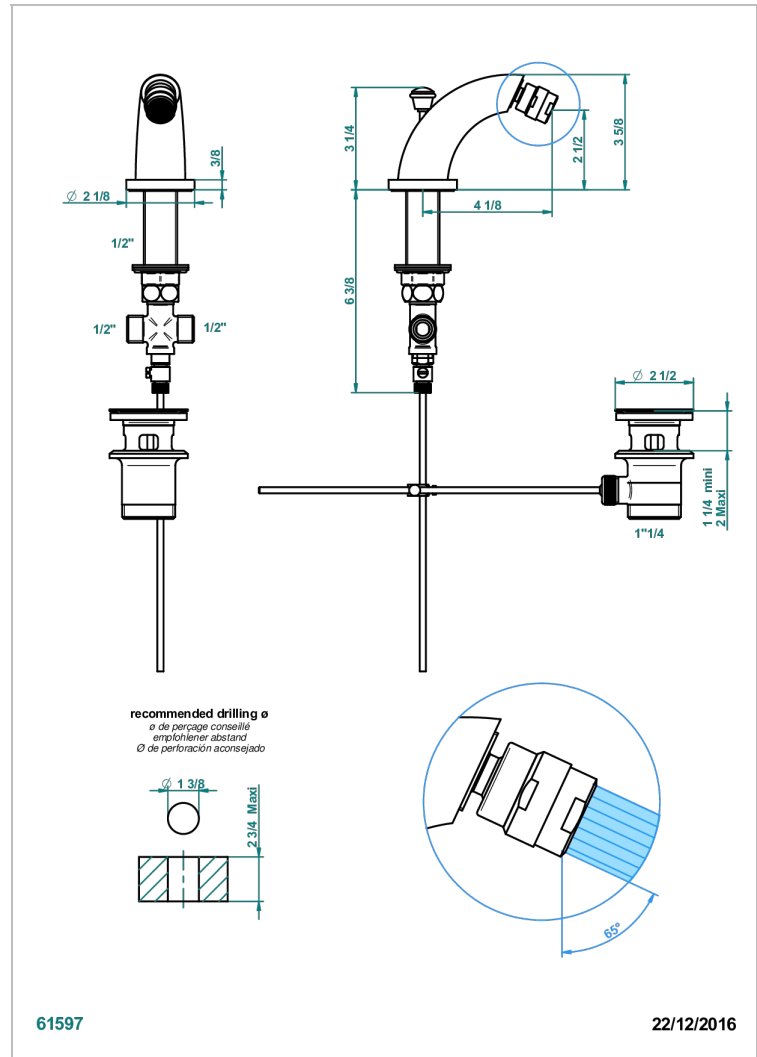

DUOMO CRISTAL

U4F-2170/202

Mini bec de bidet à rotule avec vidage

THG[®]
PARIS

CARACTÉRISTIQUES

- Duomo Cristal
- Mini bec de bidet à rotule avec vidage

FINITIONS DISPONIBLES

Bronze clair - D01
Chromé - A02
Chromé / doré - G02
Chromé mat - C02
Doré brillant - F01
Doré mat - F07

Nickel brillant - B01
Nickel mat - C01
Noir mat céramique - D30
Or pâle - F30
Or pâle mat - F31
Pvd blush - H62

Pvd blush mat - H60
Pvd couleur bronze brown - F33
Pvd couleur bronze brown - mat - F34
Pvd couleur doré - H52
Pvd couleur doré mat - H53
Pvd couleur laiton - H49