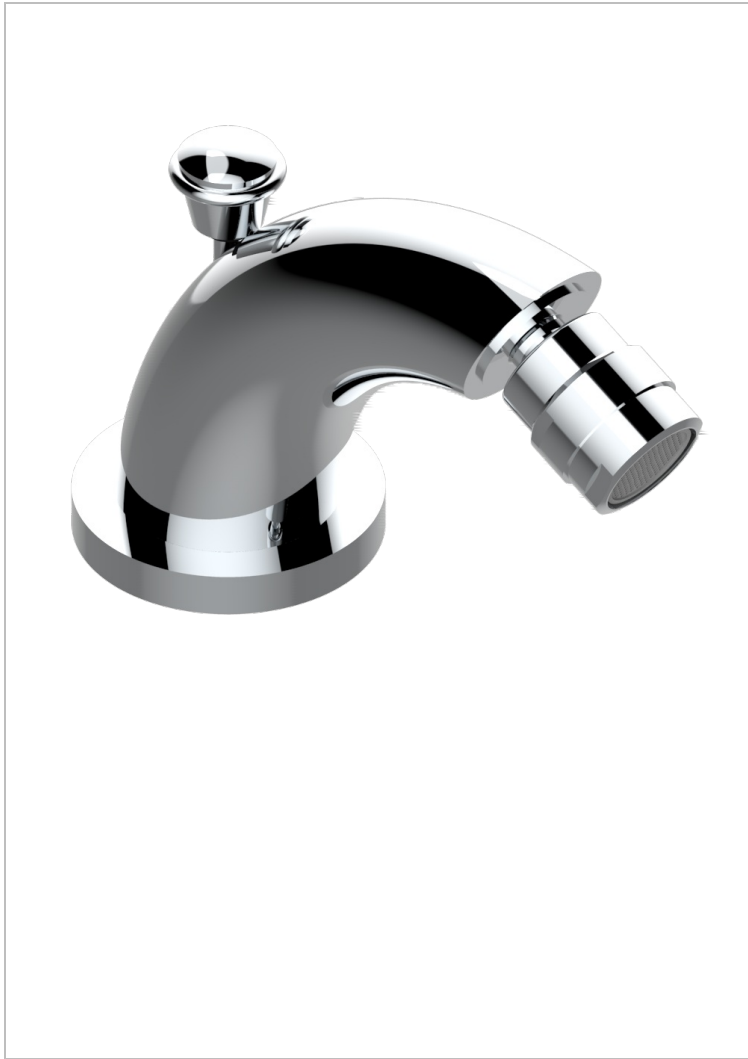

DUOMO CRYSTAL

U4F-2170/202

球形联轴节坐浴盆迷你喷嘴，带下水器

特色

- Duomo Crystal
- 球形联轴节坐浴盆迷你喷嘴，带下水器

可选饰面

Black ceram - D30
 Blush PVD - H62
 Graphite PVD - H64
 Matt Umber PVD - H67
 Matt blush PVD - H60
 Matt graphite PVD - H65