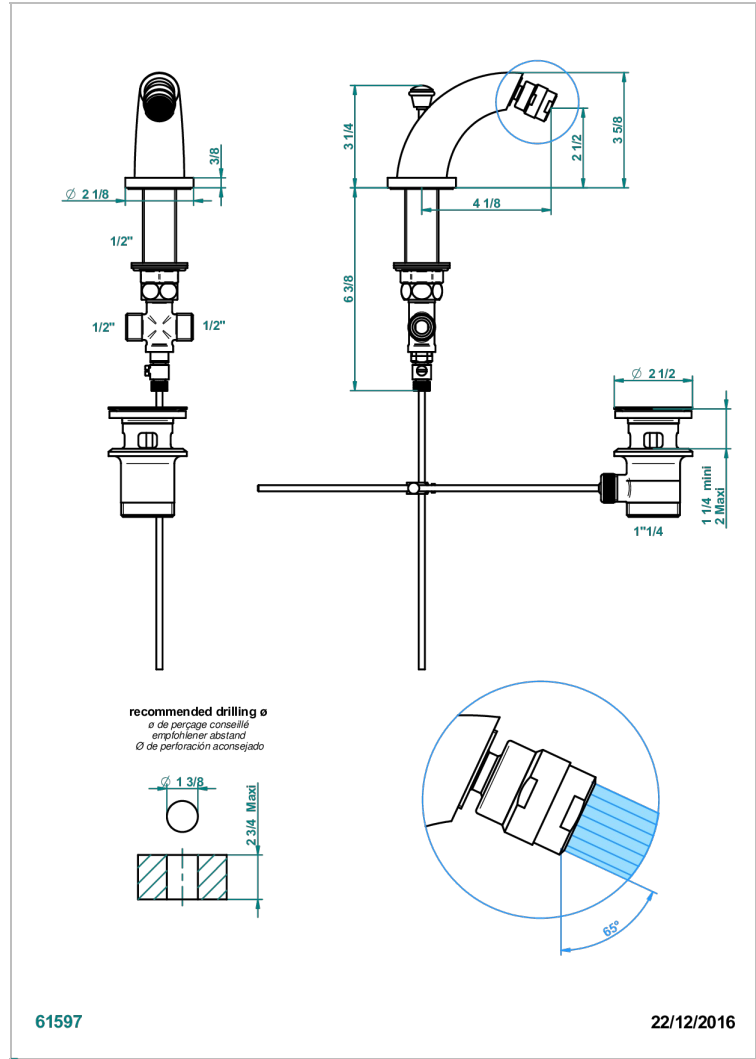

DUOMO CRYSTAL

U4F-2170/202

球形联轴节坐浴盆迷你喷嘴，带下水器

特色

- Duomo Crystal
- 球形联轴节坐浴盆迷你喷嘴，带下水器

可选饰面

Black ceram - D30
 Blush PVD - H62
 Graphite PVD - H64
 Matt Umber PVD - H67
 Matt blush PVD - H60
 Matt graphite PVD - H65