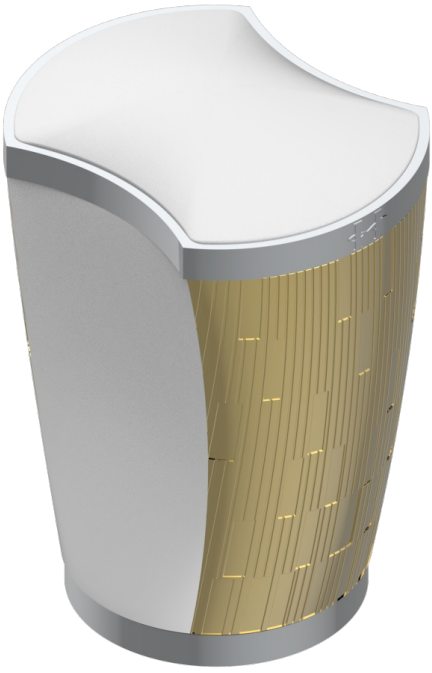

INFINI WHITE PORCELAIN WITH GOLD DECOR

U2F-50/4/VG

台式四通手动分水器 (2个入水口, 2个出水口)

61595

20/02/2024

特色

- Infini White Porcelain with Gold decor
- 台式四通手动分水器 (2个入水口, 2个出水口)

可选饰面

Black ceram - D30
Blush PVD - H62
Graphite PVD - H64
Matt Umber PVD - H67
Matt blush PVD - H60
Matt graphite PVD - H65

PVD哑光棕铜 - F34
PVD哑光金 - H53
PVD哑光铜 - H50
PVD哑光镍 - H56
PVD抛光铜 - H49
PVD棕铜 - F33

PVD金色 - H52
PVD镍 - H55
Umber PVD - H66
哑光复古铜 - H07
哑光浅金 - F31
哑光金 - F07

哑光铬 - C02
哑光镍 - C01
复古镍 - H28
抛光金 (24K金) - F01
抛光铬 - A02
抛光镍 - B01

浅金 - F30
漆面铜 - D01