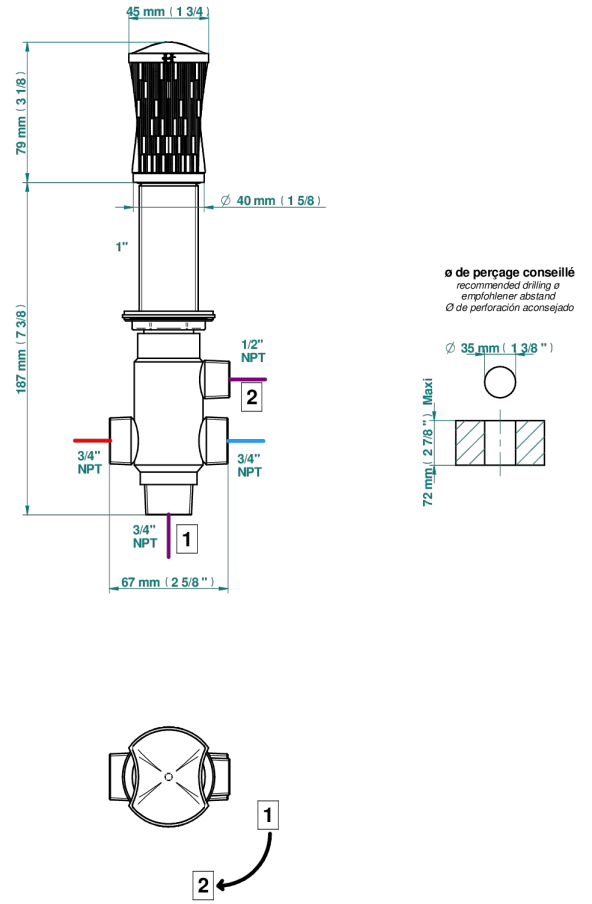

INFINI WHITE PORCELAIN WITH GOLD DECOR

U2F-50/4/VG

台式四通手动分水器 (2个入水口, 2个出水口)

61595

20/02/2024

特色

- Infini White Porcelain with Gold decor
- 台式四通手动分水器 (2个入水口, 2个出水口)

可选饰面