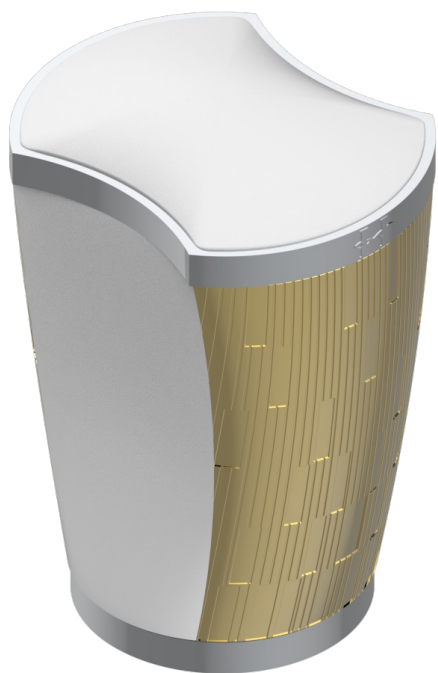

# INFINI WHITE PORCELAIN WITH GOLD DECOR

U2F-504VGUS

4 WAYS DECK DIVERTER WITH TRIM

THG<sup>®</sup>  
PARIS

61595

20/02/2024

## CARACTERÍSTICAS

- Infini White Porcelain with Gold decor
- 4 WAYS DECK DIVERTER WITH TRIM

## ACABADOS DISPONIBLES

Bronce claro - D01  
Cerámica negra mate - D30  
Cobre viejo mate - H07  
Cromo - A02  
Cromo mate - C02  
Dorado - F01

Dorado mate - F07  
Dorado pálido - F30  
Dorado pálido mate (sin barniz) - F31  
Níquel - B01  
Níquel mate - C01  
Níquel viejo - H28