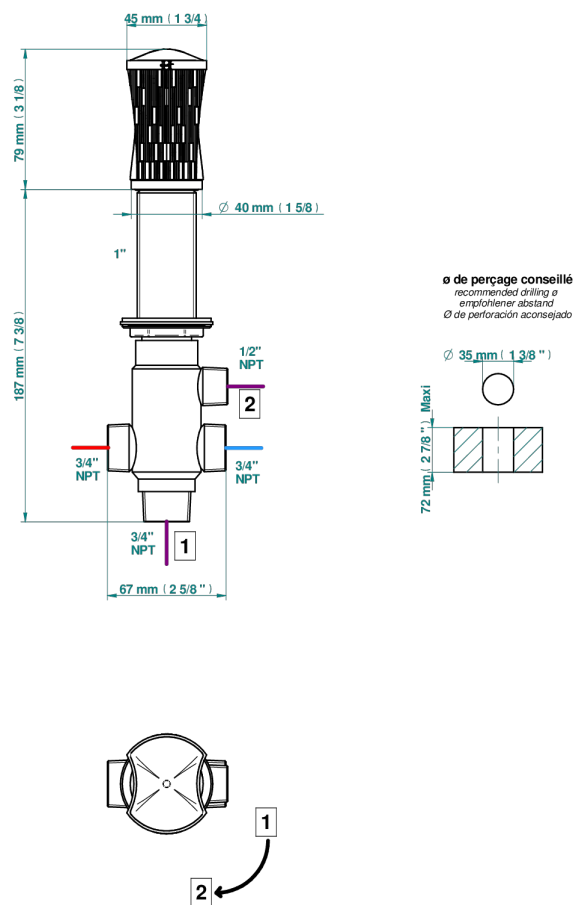

# INFINI WHITE PORCELAIN WITH PLATINUM DECOR

U2E-50/4/VG

台式四通手动分水器 (2个入水口, 2个出水口)

61593

20/02/2024

## 特色

- Infini White Porcelain with Platinum decor
- 台式四通手动分水器 (2个入水口, 2个出水口)