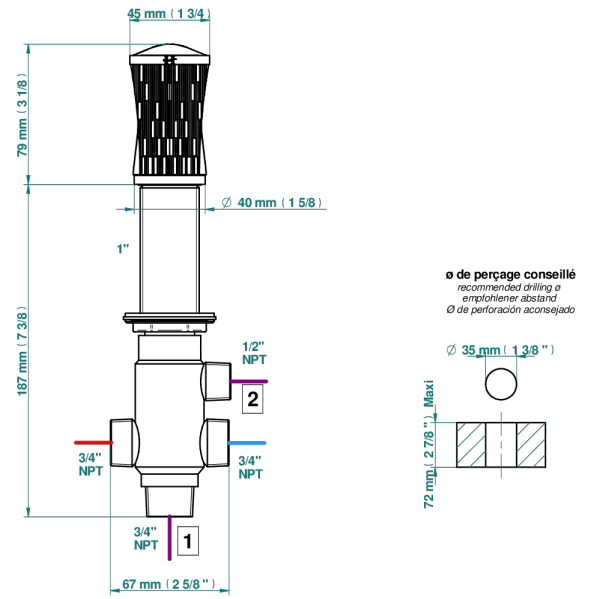

INFINI WHITE PORCELAIN WITH PLATINUM DECOR

U2E-504VGUS

4 WAYS DECK DIVERTER WITH TRIM

THG[®]
PARIS

61593

20/02/2024

CARACTERÍSTICAS

- Infini White Porcelain with Platinum decor
- 4 WAYS DECK DIVERTER WITH TRIM

ACABADOS DISPONIBLES

Bronce claro - D01
Cerámica negra mate - D30
Cobre viejo mate - H07
Cromo - A02
Cromo mate - C02
Dorado - F01

Dorado mate - F07
Dorado pálido - F30
Dorado pálido mate (sin barniz) - F31
Níquel - B01
Níquel mate - C01
Níquel viejo - H28