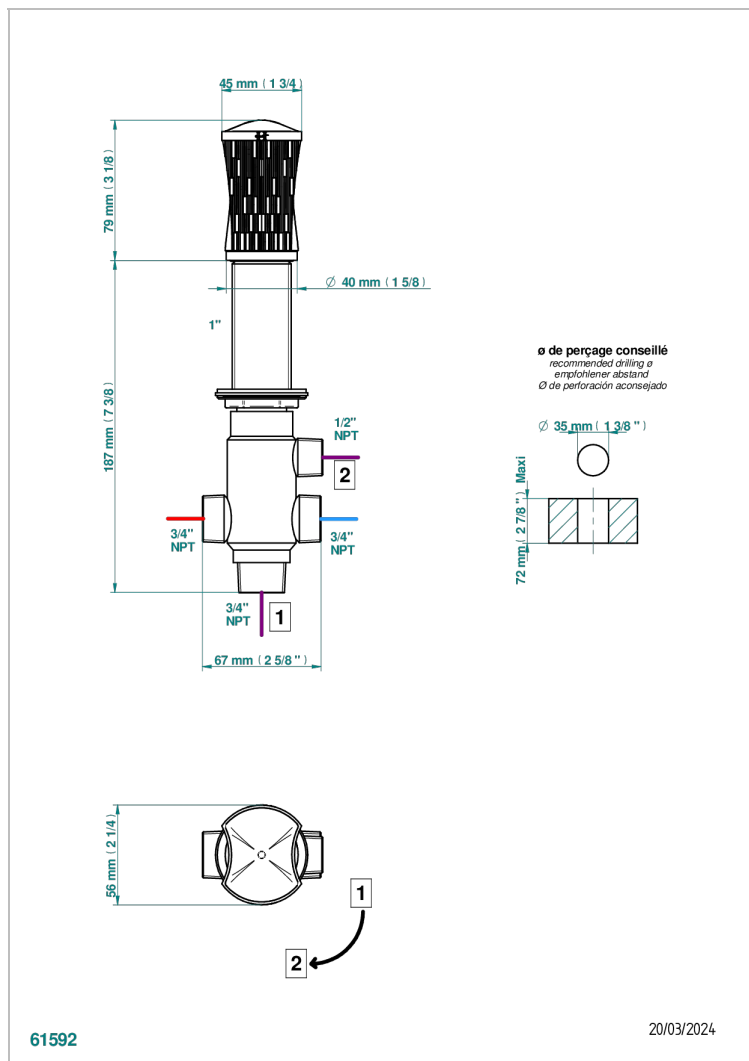

INFINI WHITE PORCELAIN

U2D-50/4/VG

台式四通手动分水器 (2个入水口, 2个出水口)

THG[®]
PARIS

特色

- Infini White Porcelain
- 台式四通手动分水器 (2个入水口, 2个出水口)

可选饰面

Black ceram - D30
Blush PVD - H62
Graphite PVD - H64
Matt Umber PVD - H67
Matt blush PVD - H60
Matt graphite PVD - H65

浅金 - F30
漆面铜 - D01