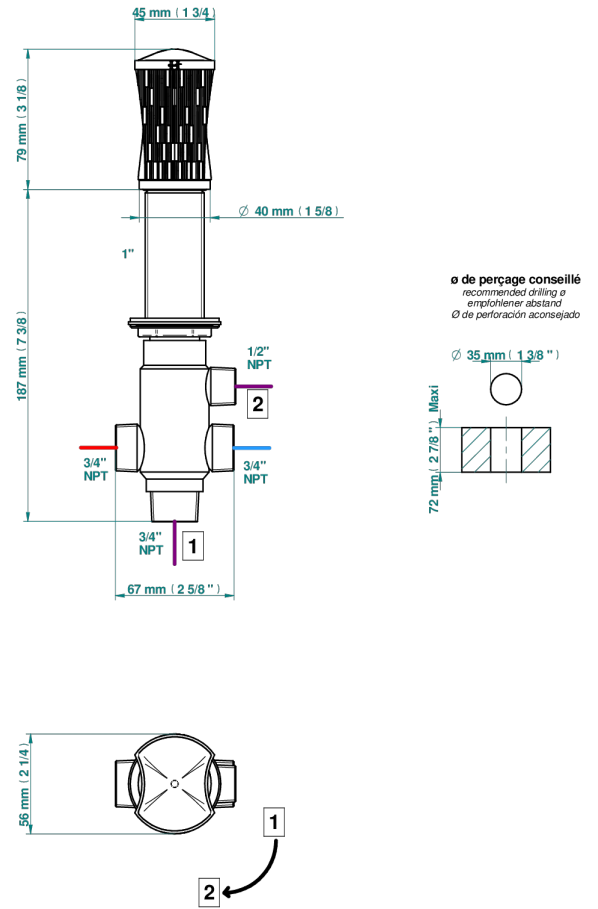

# INFINI PORCELANA BLANCA

U2D-504VGUS

4 WAYS DECK DIVERTER WITH TRIM

THG<sup>®</sup>  
PARIS

61592

20/03/2024

## CARACTERÍSTICAS

- Infini porcelana blanca
- 4 WAYS DECK DIVERTER WITH TRIM