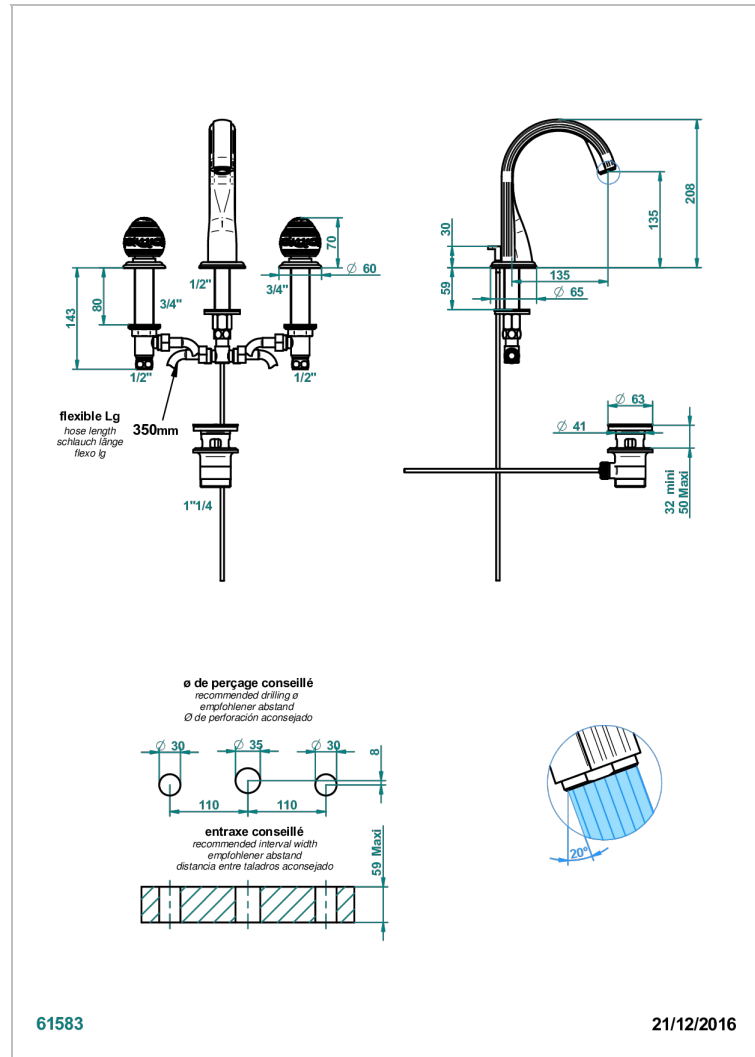

# MARQUISE BLANC DECOR PLATINE

A7G-151M/W

Mélangeur de lavabo 3 trous avec vidage - serrage marbre - certifié WRAS

THG<sup>®</sup>  
PARIS

## CARACTÉRISTIQUES

- WRAS : 1909342