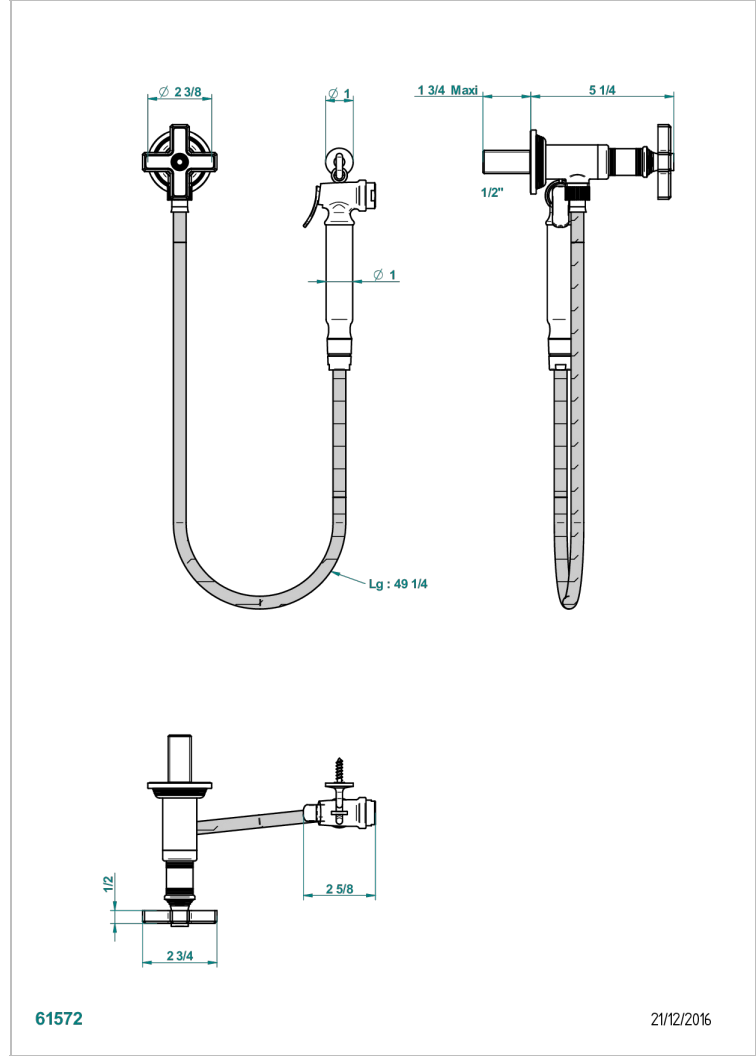

Conjunto higiénico con llave de paso, flexo reforzado 1m25, tele-ducha con gatillo y gancho.

CARACTERÍSTICAS

- ACS : 19ACCLY406

ESTÁNDAR

ACABADOS DISPONIBLES

Bronce claro - D01
Cerámica negra mate - D30
Cobre viejo mate - H07
Cromo - A02
Cromo mate - C02
Dorado - F01

Dorado mate - F07
Dorado pálido - F30
Dorado pálido mate (sin barniz) - F31
Natural smoked Brass - A13
Níquel - B01
Níquel mate - C01

Níquel viejo - H28
Polished chrome with gold inlay - GA1
Pvd blush - H62
Pvd blush mate - H60
Pvd color latón - H49
Pvd color latón mate - H50