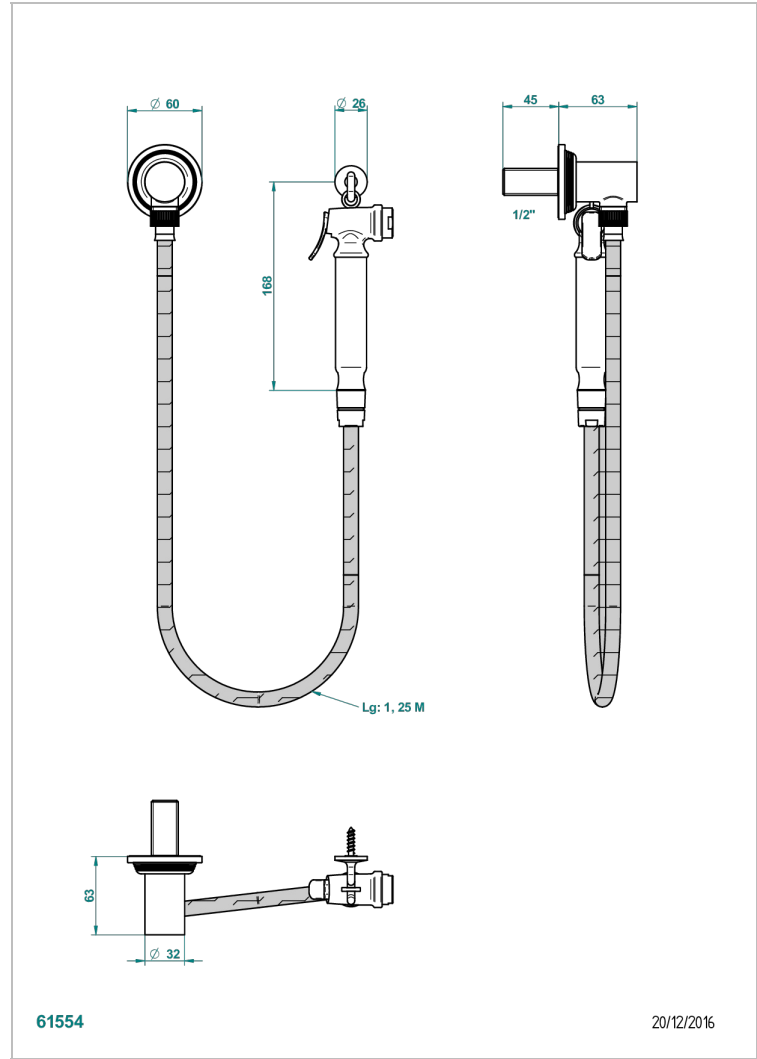

GRAND CENTRAL METAL WITH LEVER

U9L-5840/7

THG[®]
PARIS

Conjunto higiénico con toma de agua, flexo reforzado 1m25, tele-ducha con gatillo y gancho.

CARACTERÍSTICAS

- ACS : 19ACCLY406

ESTÁNDAR

ACABADOS DISPONIBLES

- Cromo - A02
- Dorado - F01
- Níquel - B01
- Níquel mate - C01

ESPECIFICACIONES TÉCNICAS

- Recommandé : 3 bars (max. 5 bars) - Advised : 43,5 psi (max. 72 psi)
- 15 l/min à 3 bars (4 gpm at 43.5 psi)