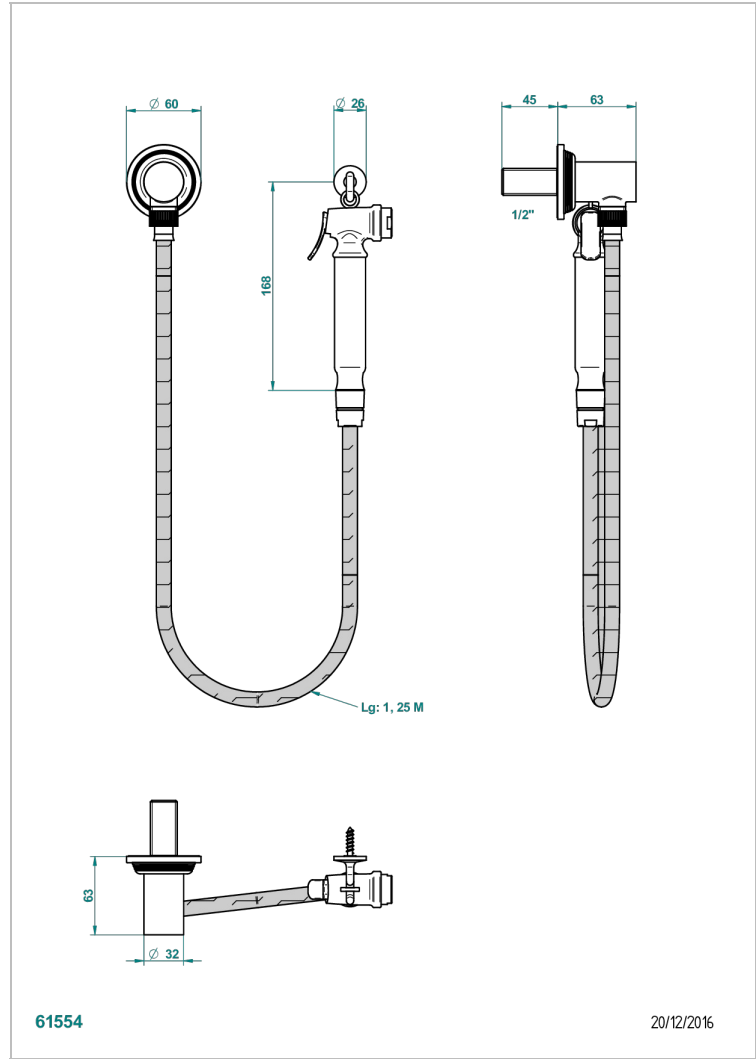

WEST COAST BLACK ONYX WITH LEVER

U9F-5840/7

THG[®]
PARIS

Conjunto higiénico con toma de agua, flexo reforzado 1m25, tele-ducha con gatillo y gancho.

61554

20/12/2016

CARACTERÍSTICAS

- ACS : 19ACCLY406

ESTÁNDAR

ACABADOS DISPONIBLES

- Cromo - A02
- Dorado - F01
- Níquel - B01
- Níquel mate - C01

ESPECIFICACIONES TÉCNICAS

- Recommandé : 3 bars (max. 5 bars) - Advised : 43,5 psi (max. 72 psi)
- 15 l/min à 3 bars (4 gpm at 43.5 psi)