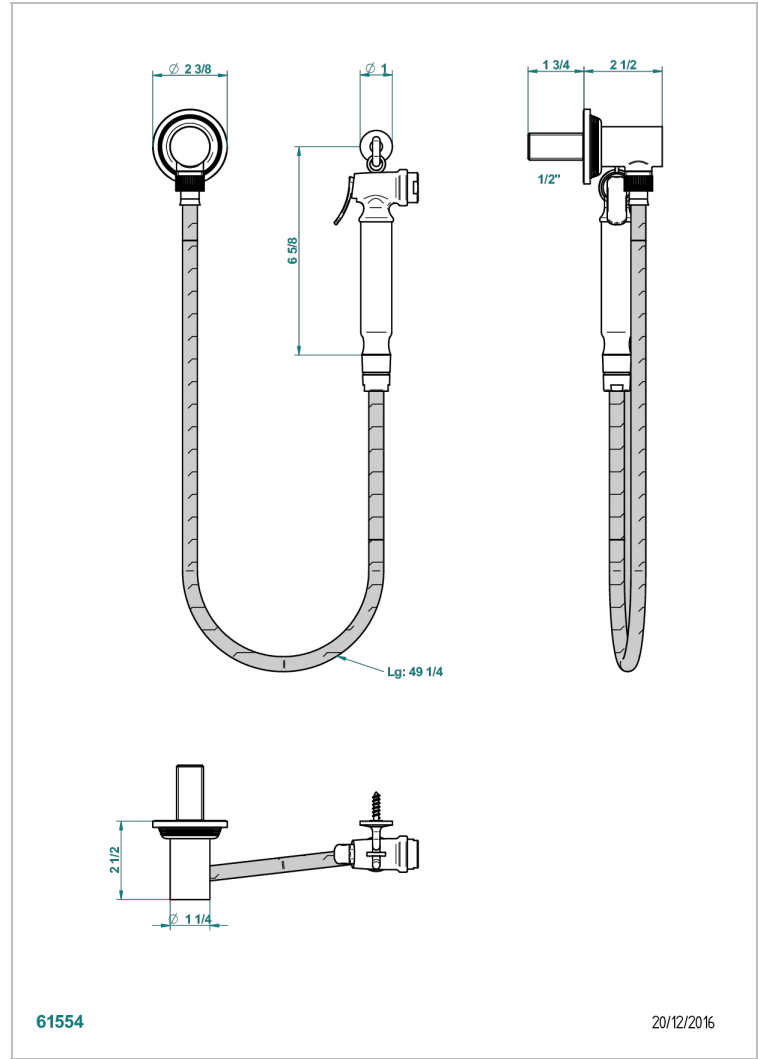

WEST COAST BLACK ONYX WITH LEVER

U9F-5840/7

THG[®]
PARIS

Conjunto higiénico con toma de agua, flexo reforzado 1m25, tele-ducha con gatillo y gancho.

CARACTERÍSTICAS

- ACS : 19ACCLY406

ESTÁNDAR

ACABADOS DISPONIBLES

- Cromo - A02
- Dorado - F01
- Níquel - B01
- Níquel mate - C01

ESPECIFICACIONES TÉCNICAS

- Recommandé : 3 bars (max. 5 bars) - Advised : 43,5 psi (max. 72 psi)
- 15 l/min à 3 bars (4 gpm at 43.5 psi)