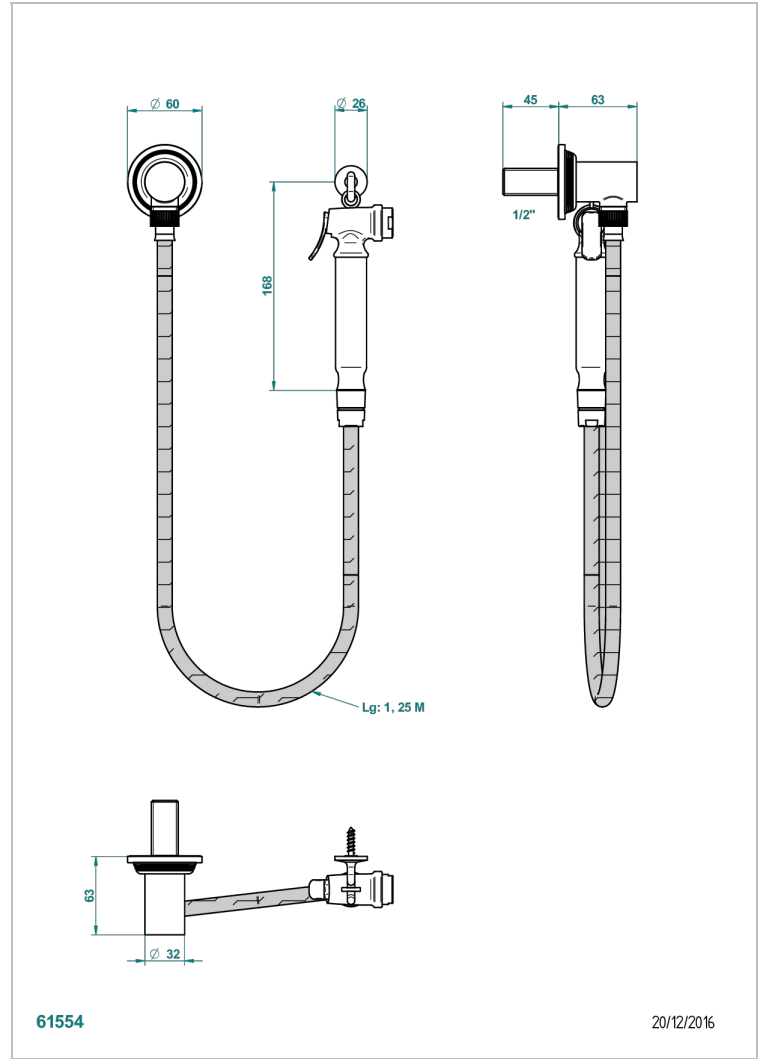

WEST COAST BLACK ONYX

U9E-5840/7

THG[®]
PARIS

Conjunto higiénico con toma de agua, flexo reforzado 1m25, tele-ducha con gatillo y gancho.

CARACTERÍSTICAS

- ACS : 19ACCLY406

ESTÁNDAR

ACABADOS DISPONIBLES

- Cromo - A02
- Dorado - F01
- Níquel - B01
- Níquel mate - C01

ESPECIFICACIONES TÉCNICAS

- Recommandé : 3 bars (max. 5 bars) - Advised : 43,5 psi (max. 72 psi)
- 15 l/min à 3 bars (4 gpm at 43.5 psi)