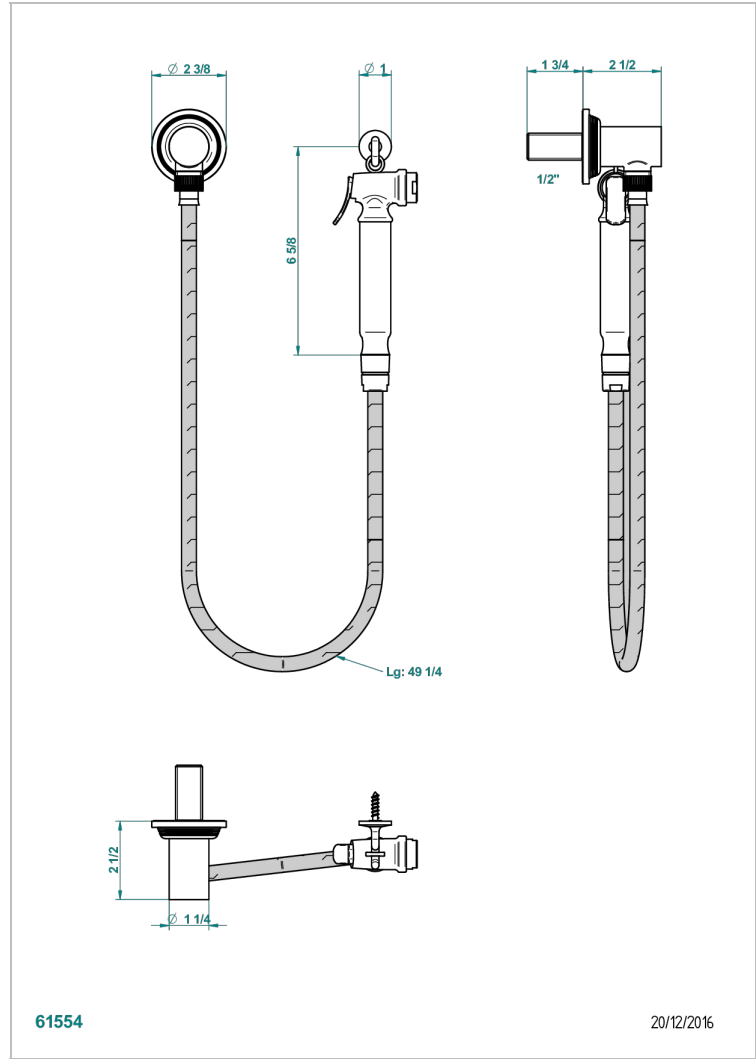

WEST COAST BLACK ONYX

U9E-5840/7

THG[®]
PARIS

Conjunto higiénico con toma de agua, flexo reforzado 1m25, tele-ducha con gatillo y gancho.

CARACTERÍSTICAS

- ACS : 19ACCLY406

ESTÁNDAR

ACABADOS DISPONIBLES

- Cromo - A02
- Dorado - F01
- Níquel - B01
- Níquel mate - C01

ESPECIFICACIONES TÉCNICAS

- Recommandé : 3 bars (max. 5 bars) - Advised : 43,5 psi (max. 72 psi)
- 15 l/min à 3 bars (4 gpm at 43.5 psi)