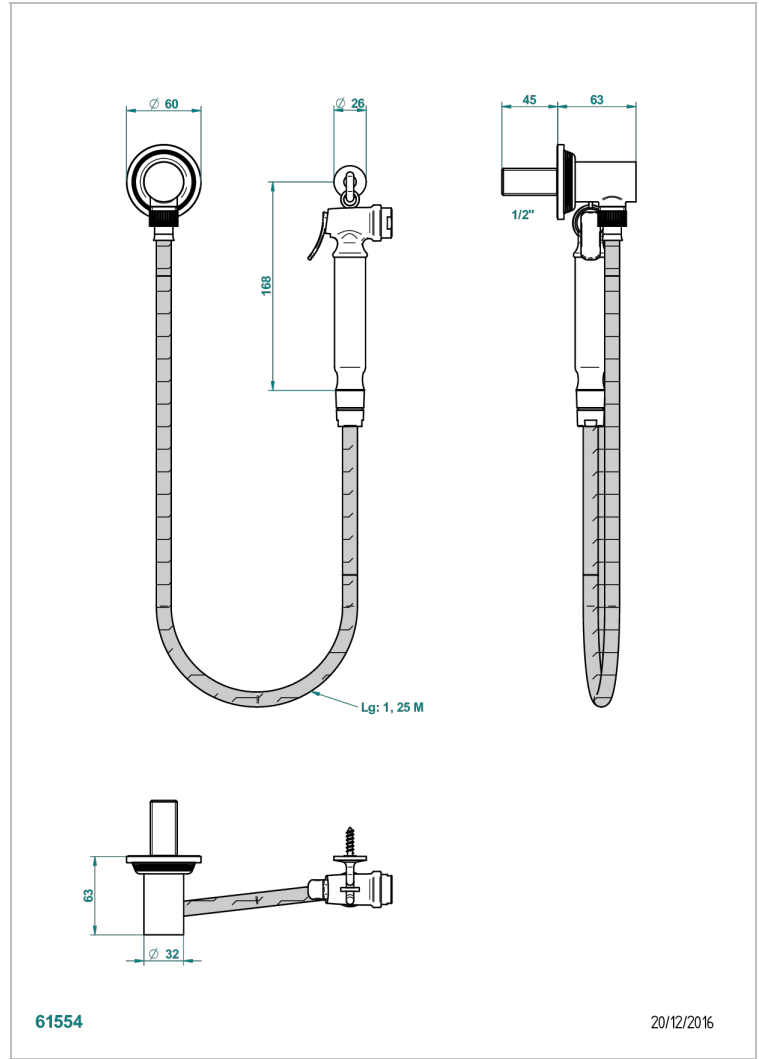

WEST COAST WITH GUILLOCHE DECOR

U9C-5840/7

THG[®]
PARIS

Conjunto higiénico con toma de agua, flexo reforzado 1m25, tele-ducha con gatillo y gancho.

CARACTERÍSTICAS

- ACS : 19ACCLY406

ESTÁNDAR

ACABADOS DISPONIBLES

- Cromo - A02
- Dorado - F01
- Níquel - B01
- Níquel mate - C01

ESPECIFICACIONES TÉCNICAS

- Recommandé : 3 bars (max. 5 bars) - Advised : 43,5 psi (max. 72 psi)
- 15 l/min à 3 bars (4 gpm at 43.5 psi)