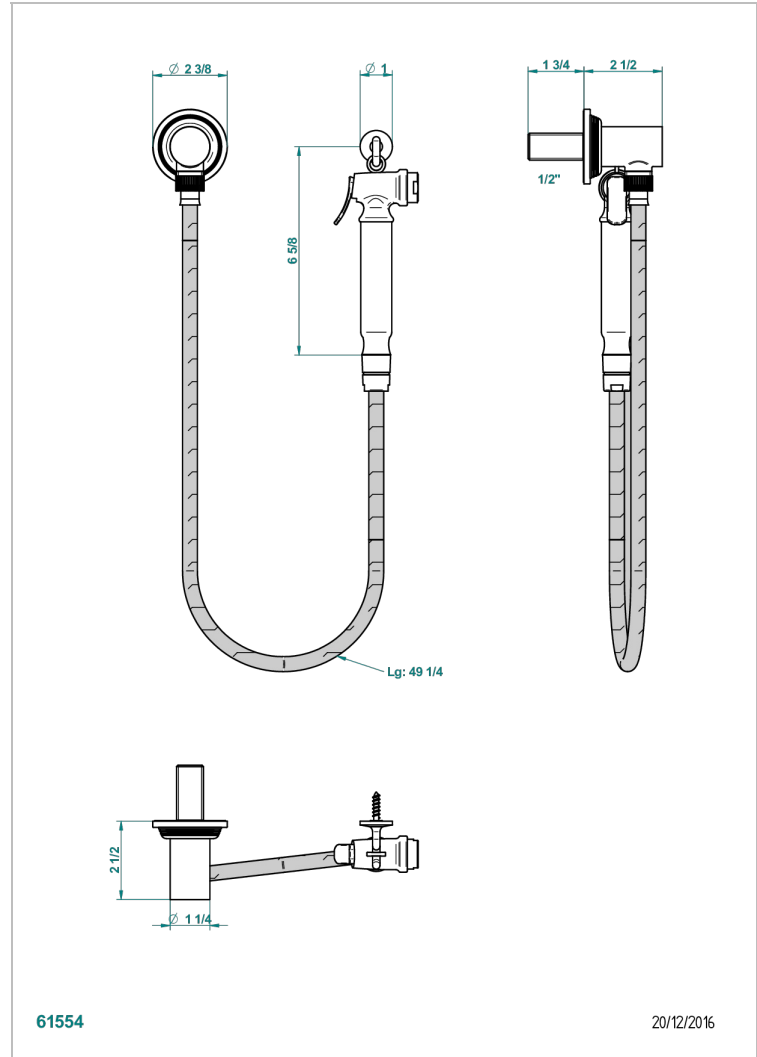

WEST COAST WITH GUILLOCHE DECOR

U9C-5840/7

THG[®]
PARIS

Conjunto higiénico con toma de agua, flexo reforzado 1m25, tele-ducha con gatillo y gancho.

CARACTERÍSTICAS

- ACS : 19ACCLY406

ESTÁNDAR

ACABADOS DISPONIBLES

- Cromo - A02
- Dorado - F01
- Níquel - B01
- Níquel mate - C01

ESPECIFICACIONES TÉCNICAS

- Recommandé : 3 bars (max. 5 bars) - Advised : 43,5 psi (max. 72 psi)
- 15 l/min à 3 bars (4 gpm at 43.5 psi)