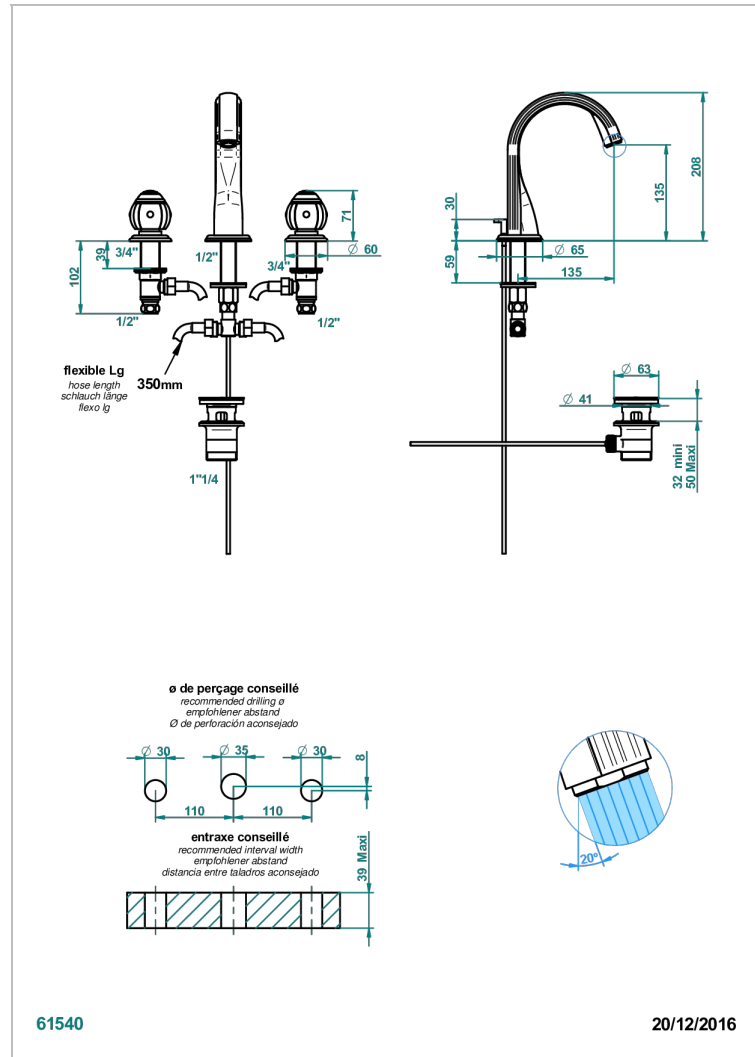

ITHAQUE DECOR PLATINE

A7B-151/W

Mélangeur de lavabo 3 trous avec vidage - certifié WRAS

THG
PARIS

CARACTÉRISTIQUES

- WRAS : 1909342

CERTIFICATIONS

SPECIFICATIONS TECHNIQUES

- Recommandé : 3 bars (max. 5 bars) - Advised : 43,5 psi (max. 72 psi)
- 15 l/min à 3 bars (4 gpm at 43.5 psi)

FINITIONS DISPONIBLES

Bronze clair - D01
Chromé - A02
Chromé / doré - G02
Chromé mat - C02
Doré brillant - F01
Doré mat - F07

Nickel brillant - B01
Nickel mat - C01
Noir mat céramique - D30
Or pâle - F30
Or pâle mat - F31
Pvd blush - H62

Pvd blush mat - H60
Pvd couleur bronze brown - F33
Pvd couleur bronze brown - mat - F34
Pvd couleur doré - H52
Pvd couleur doré mat - H53
Pvd couleur laiton - H49