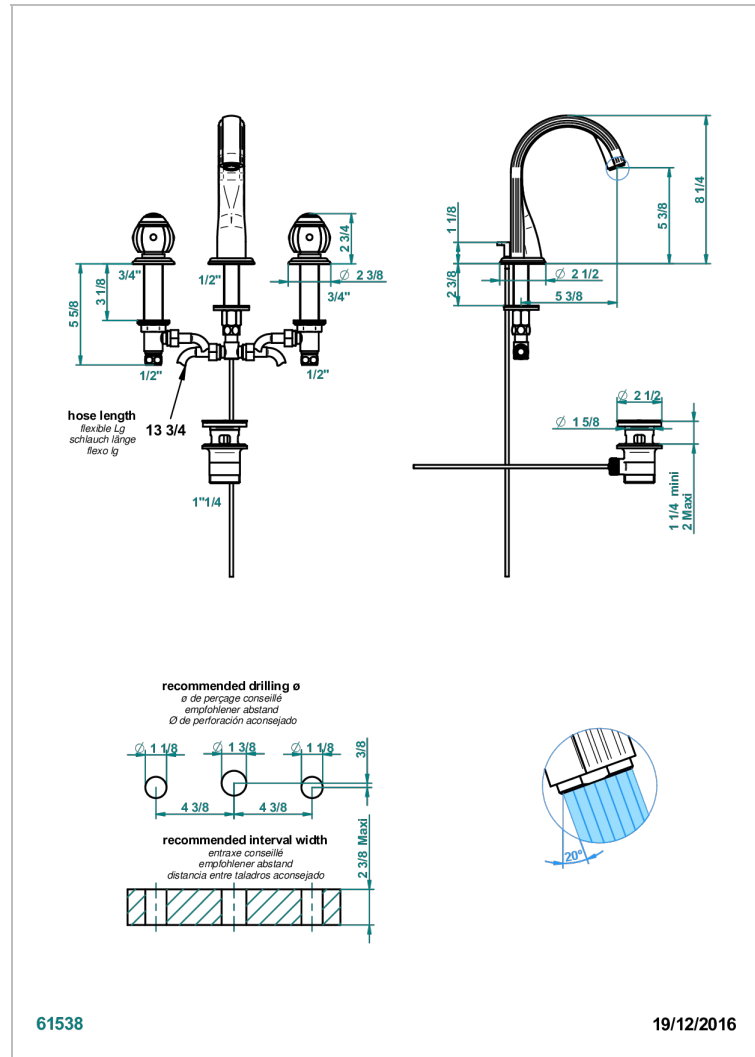

ITHAQUE DECOR OR

A7A-151M/W

Mélangeur de lavabo 3 trous avec vidage - serrage marbre - certifié WRAS

THG[®]
PARIS

CARACTÉRISTIQUES

- WRAS : 1909342

CERTIFICATIONS

FINITIONS DISPONIBLES

Bronze clair - D01
Chromé - A02
Chromé / doré - G02
Chromé mat - C02
Doré brillant - F01
Doré mat - F07

Nickel brillant - B01
Nickel mat - C01
Noir mat céramique - D30
Or pâle - F30
Or pâle mat - F31
Pvd blush - H62