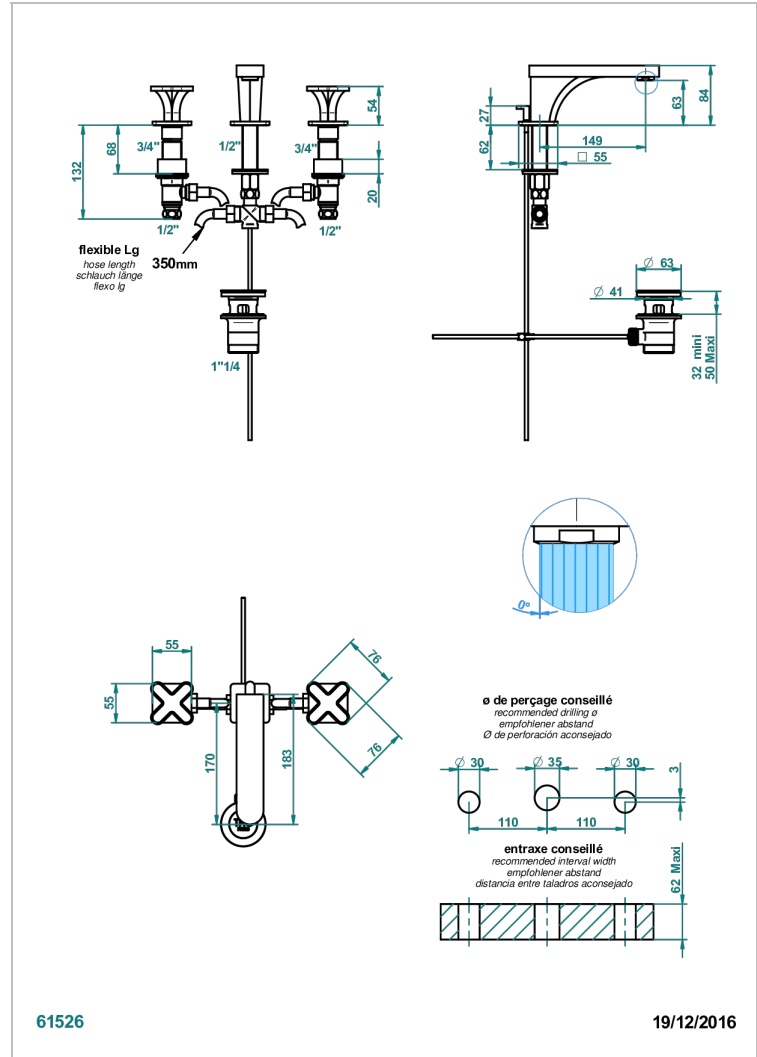

PROFIL ONYX NOIR

A6N-151/W

Mélangeur de lavabo 3 trous avec vidage - certifié WRAS

CARACTÉRISTIQUES

- WRAS : 2109366

CERTIFICATIONS

FINITIONS DISPONIBLES

Bronze clair - D01
Chromé - A02
Chromé / doré - G02
Chromé mat - C02
Doré brillant - F01
Doré mat - F07

Nickel brillant - B01
Nickel mat - C01
Noir mat céramique - D30
Or pâle - F30
Or pâle mat - F31
Pvd blush - H62

Pvd blush mat - H60
Pvd couleur bronze brown - F33
Pvd couleur bronze brown - mat - F34
Pvd couleur doré - H52
Pvd couleur doré mat - H53
Pvd couleur laiton - H49

Pvd couleur laiton mat - H50
Pvd couleur nickel - H55
Pvd couleur nickel mat - H56
Pvd graphite - H64
Pvd graphite mat - H65
Pvd umber - H66

Pvd umber mat - H67
Vieux cuivre rouge mat - H07
Vieux nickel - H28