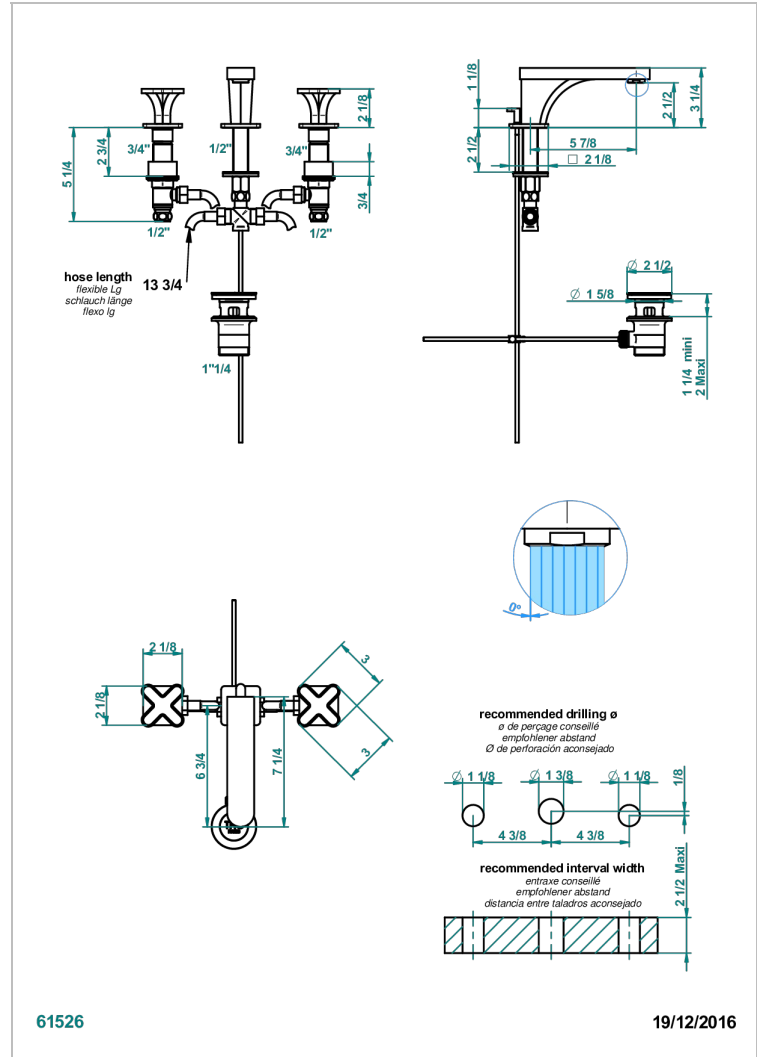

PROFIL ONYX NOIR

A6N-151/W

Mélangeur de lavabo 3 trous avec vidage - certifié WRAS

61526

19/12/2016

CARACTÉRISTIQUES

- WRAS : 2109366

CERTIFICATIONS