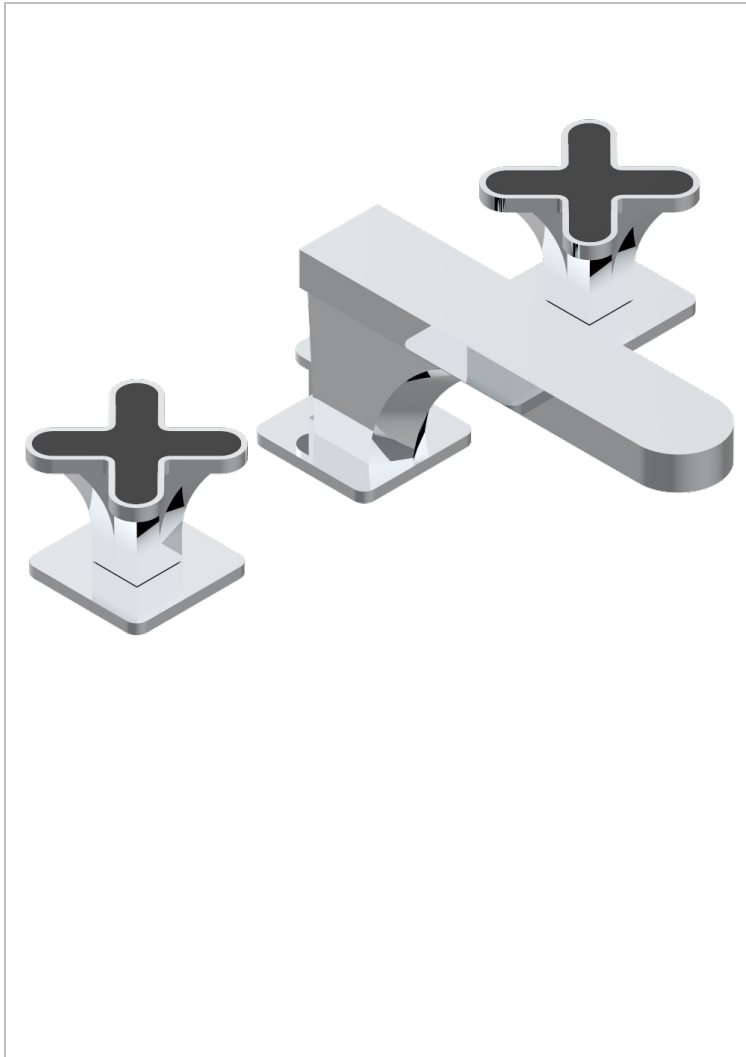

PROFIL ONYX NOIR

A6N-151/W

Mélangeur de lavabo 3 trous avec vidage - certifié WRAS

61526

19/12/2016

CARACTÉRISTIQUES

- WRAS : 2109366

CERTIFICATIONS

FINITIONS DISPONIBLES

Bronze clair - D01
Chromé - A02
Chromé / doré - G02
Chromé mat - C02
Doré brillant - F01
Doré mat - F07

Nickel brillant - B01
Nickel mat - C01
Noir mat céramique - D30
Or pâle - F30
Or pâle mat - F31
Pvd blush - H62