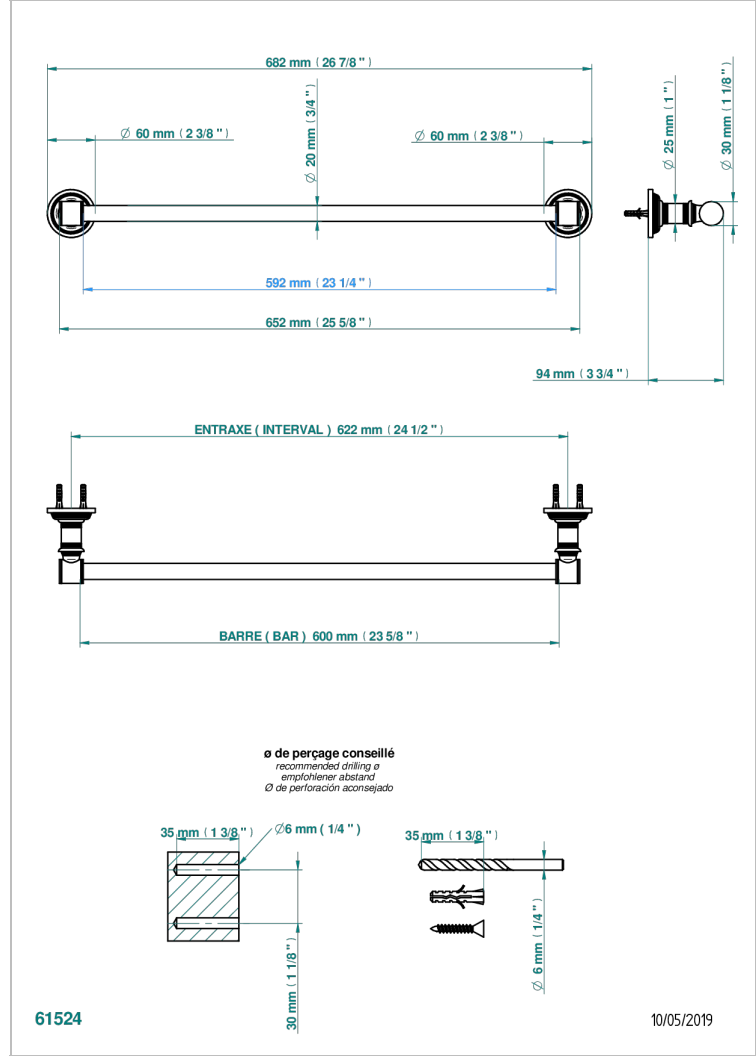

WEST COAST ONYX BLANC A MANETTES

U9H-520/60

Porte-serviette 1 barre fixe Ø 20 mm long. 600 mm

THG[®]
PARIS

CARACTÉRISTIQUES

- West Coast Onyx blanc à manettes
- Porte-serviette 1 barre fixe Ø 20 mm long. 600 mm