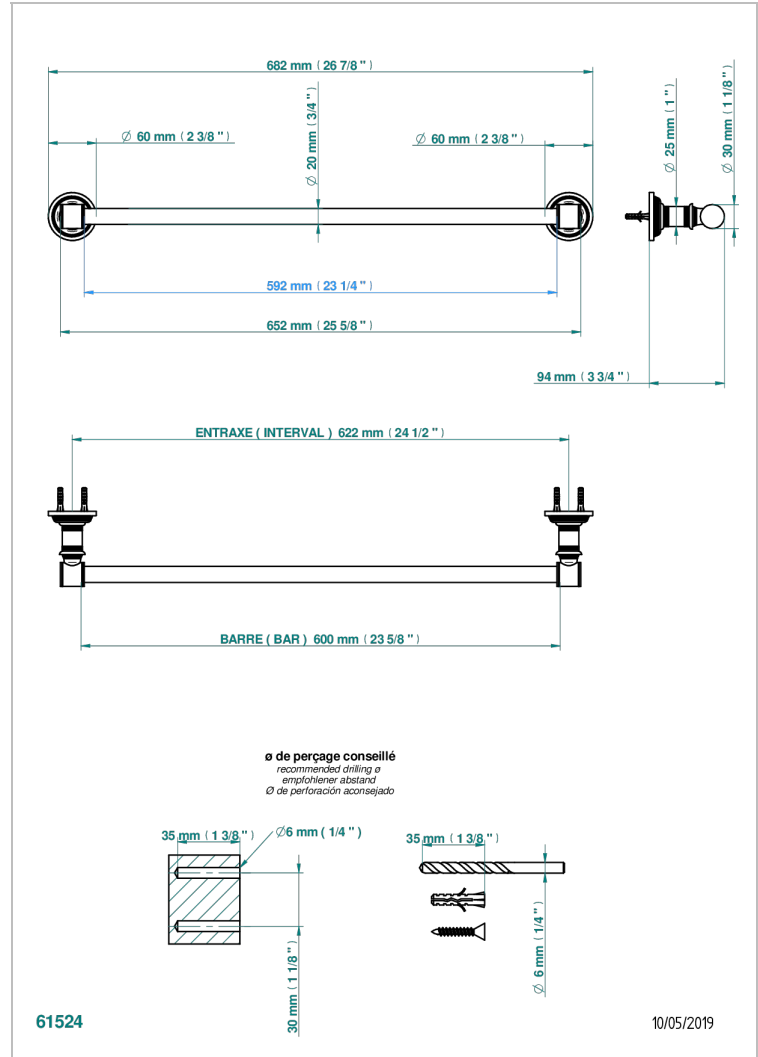

WEST COAST WHITE ONYX WITH LEVER HANDLES

U9H-520/60

Toallero lg 600 mm

THG[®]
PARIS

CARACTERÍSTICAS

- West Coast White Onyx with lever handles
- Toallero lg 600 mm

ACABADOS DISPONIBLES

Bronce claro - D01
Cerámica negra mate - D30
Cobre viejo mate - H07
Cromo - A02
Cromo mate - C02
Dorado - F01