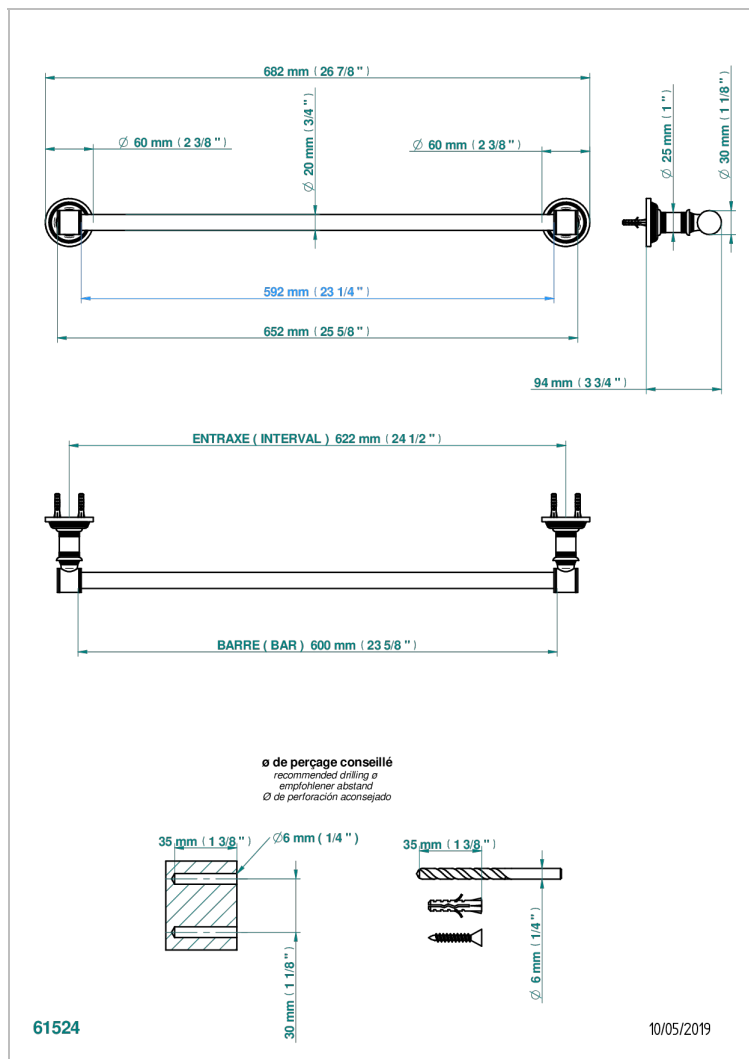

WEST COAST WHITE ONYX WITH LEVER HANDLES

U9H-520/60

Toallero lg 600 mm

THG[®]
PARIS

CARACTERÍSTICAS

- West Coast White Onyx with lever handles
- Toallero lg 600 mm

ACABADOS DISPONIBLES

Bronce claro - D01
Cerámica negra mate - D30
Cobre viejo mate - H07
Cromo - A02
Cromo mate - C02
Dorado - F01