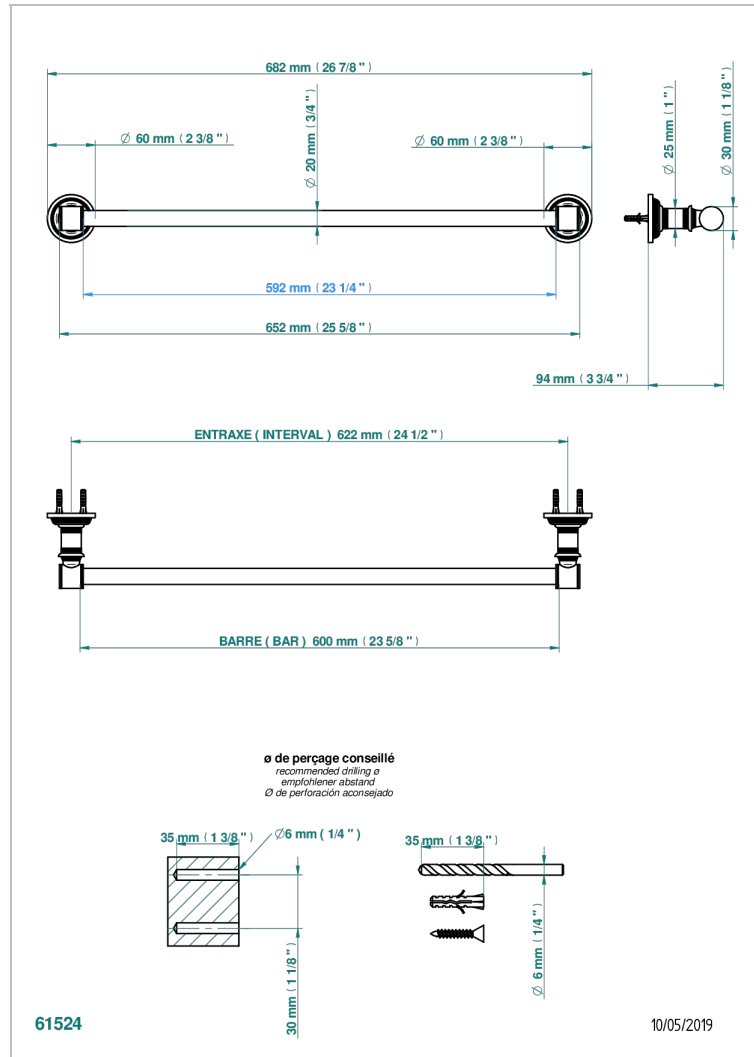

WEST COAST ONYX BLANC A MANETTES

U9H-520/60

Porte-serviette 1 barre fixe Ø 20 mm long. 600 mm

THG[®]
PARIS

CARACTÉRISTIQUES

- West Coast Onyx blanc à manettes
- Porte-serviette 1 barre fixe Ø 20 mm long. 600 mm