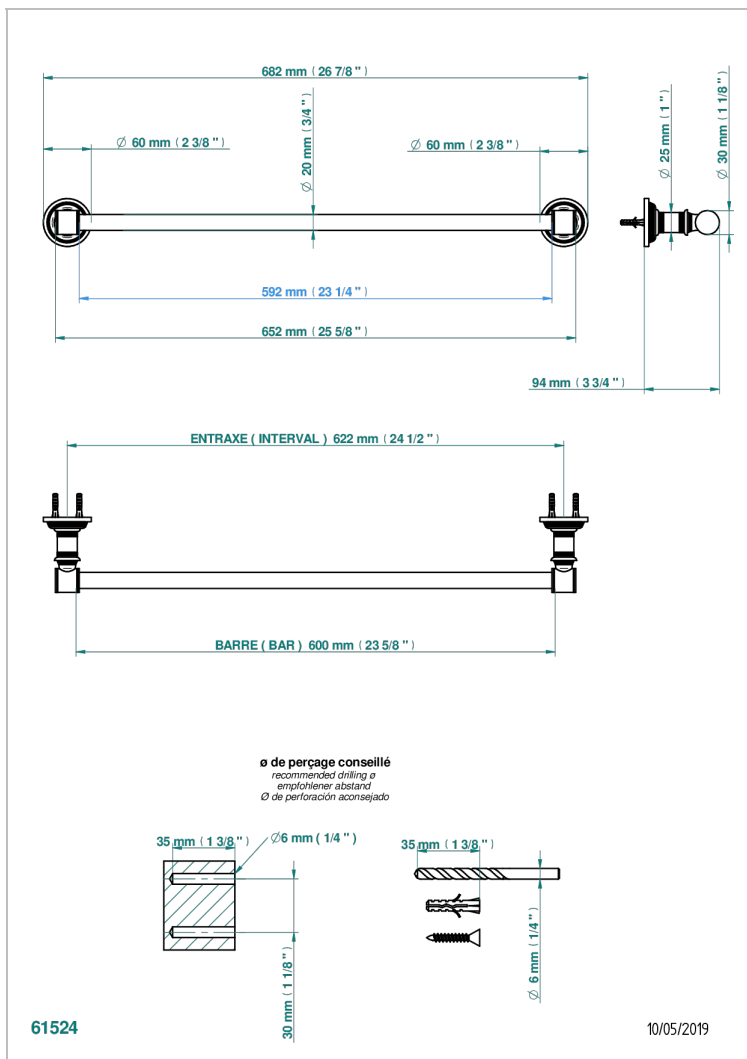

WEST COAST WHITE ONYX

U9G-520/60

Toallero lg 600 mm

THG®
PARIS

CARACTERÍSTICAS

- West Coast White Onyx
- Toallero lg 600 mm

ACABADOS DISPONIBLES

Bronce claro - D01
Cerámica negra mate - D30
Cobre viejo mate - H07
Cromo - A02
Cromo mate - C02
Dorado - F01