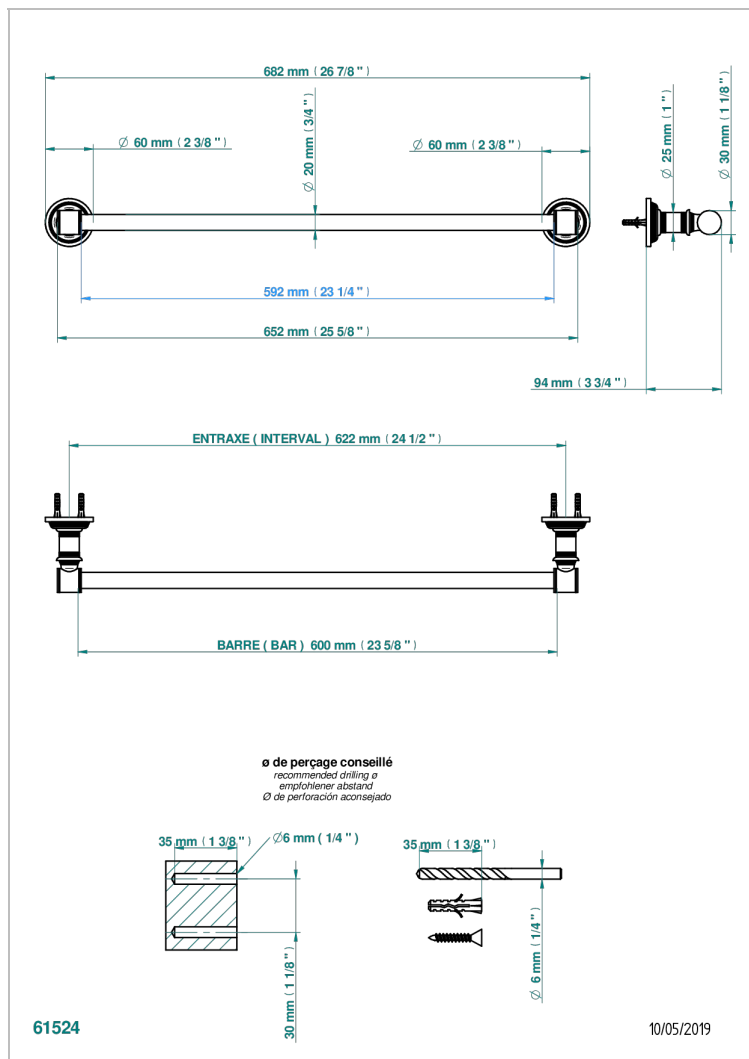

WEST COAST WHITE ONYX

U9G-520/60

Toallero lg 600 mm

THG[®]
PARIS

CARACTERÍSTICAS

- West Coast White Onyx
- Toallero lg 600 mm

ACABADOS DISPONIBLES

Bronce claro - D01
Cerámica negra mate - D30
Cobre viejo mate - H07
Cromo - A02
Cromo mate - C02
Dorado - F01