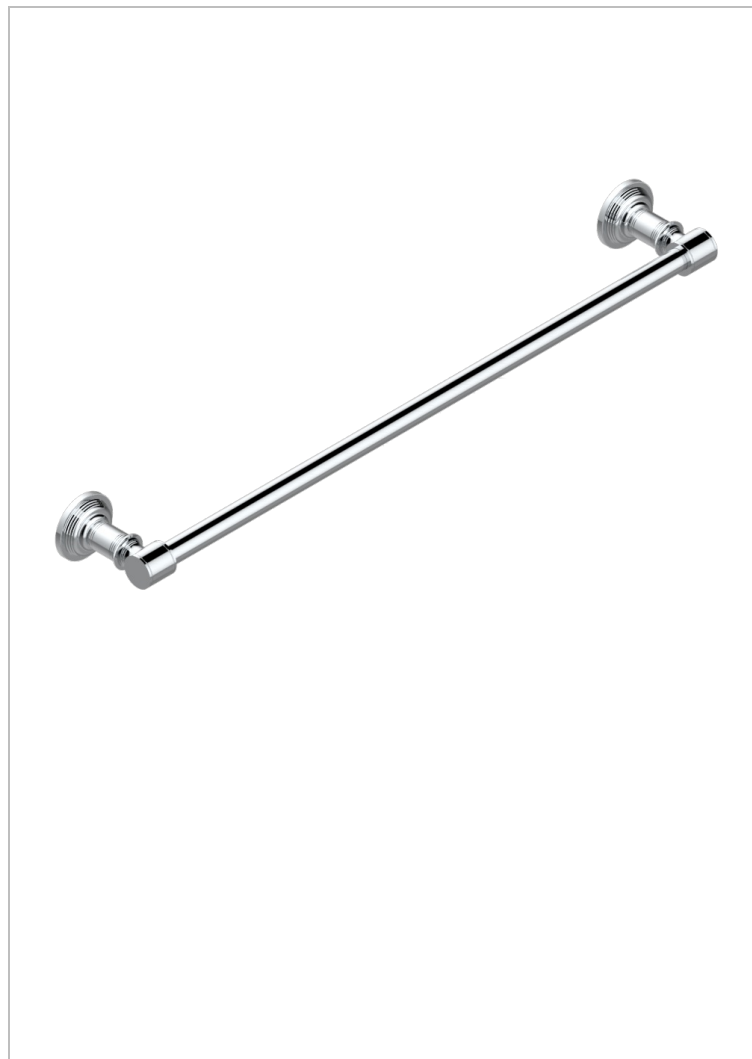

WEST COAST WHITE ONYX

U9G-520/60

Toallero lg 600 mm

THG[®]
PARIS

CARACTERÍSTICAS

- West Coast White Onyx
- Toallero lg 600 mm

ACABADOS DISPONIBLES

Bronce claro - D01
Cerámica negra mate - D30
Cobre viejo mate - H07
Cromo - A02
Cromo mate - C02
Dorado - F01

Dorado mate - F07
Dorado pálido - F30
Dorado pálido mate (sin barniz) - F31
Natural smoked Brass - A13
Níquel - B01
Níquel mate - C01

Níquel viejo - H28
Pvd blush - H62
Pvd blush mate - H60
Pvd color latón - H49
Pvd color latón mate - H50
Pvd color níquel - H55

Pvd color níquel mate - H56
Pvd color oro - H52
Pvd color oro mate - H53
Pvd grafito - H64
Pvd grafito mate - H65
Pvd marrón bronce - F33

Pvd marrón bronce mate - F34
Pvd umber - H66
Pvd umber mate - H67