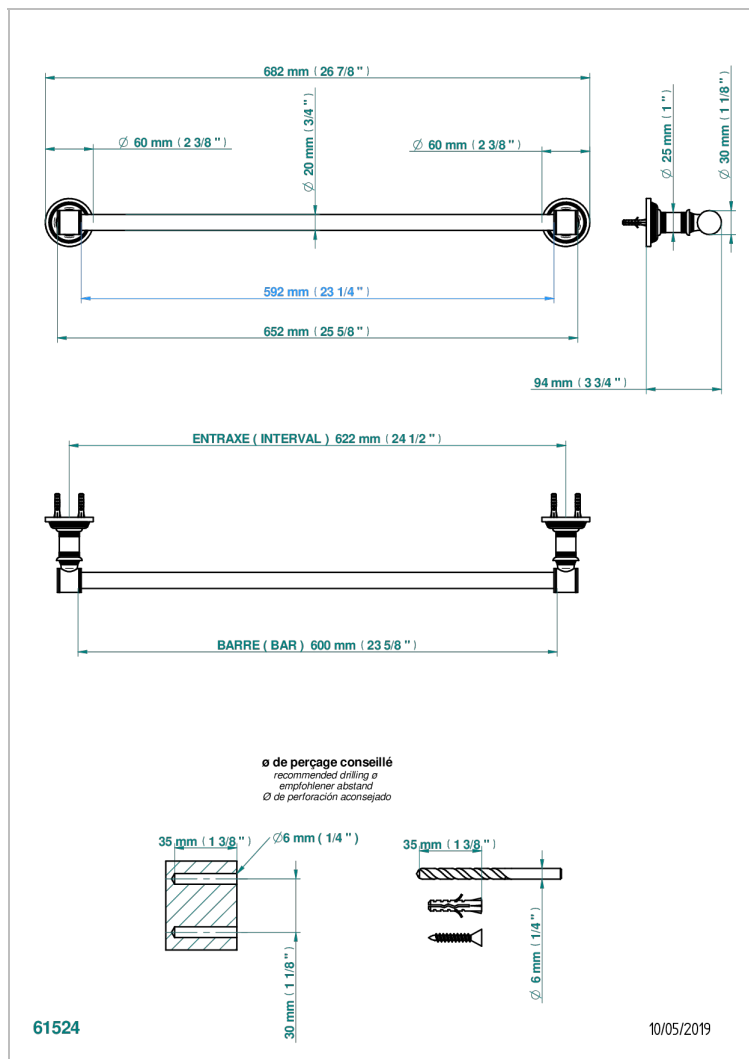

WEST COAST ONYX BLANC

U9G-520/60

Porte-serviette 1 barre fixe Ø 20 mm long. 600 mm

THG[®]
PARIS

CARACTÉRISTIQUES

- West Coast Onyx blanc
- Porte-serviette 1 barre fixe Ø 20 mm long. 600 mm

FINITIONS DISPONIBLES