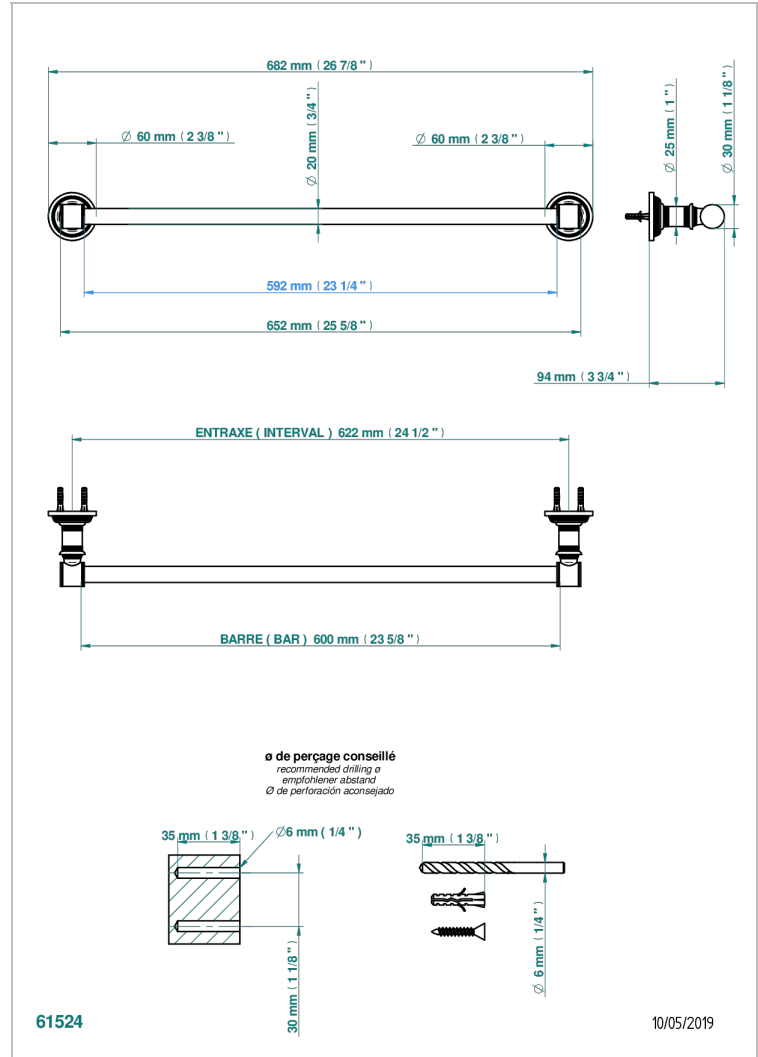

WEST COAST WHITE ONYX

U9G-520/60

Toallero lg 600 mm

THG[®]
PARIS

CARACTERÍSTICAS

- West Coast White Onyx
- Toallero lg 600 mm

ACABADOS DISPONIBLES

Bronce claro - D01
Cerámica negra mate - D30
Cobre viejo mate - H07
Cromo - A02
Cromo mate - C02
Dorado - F01