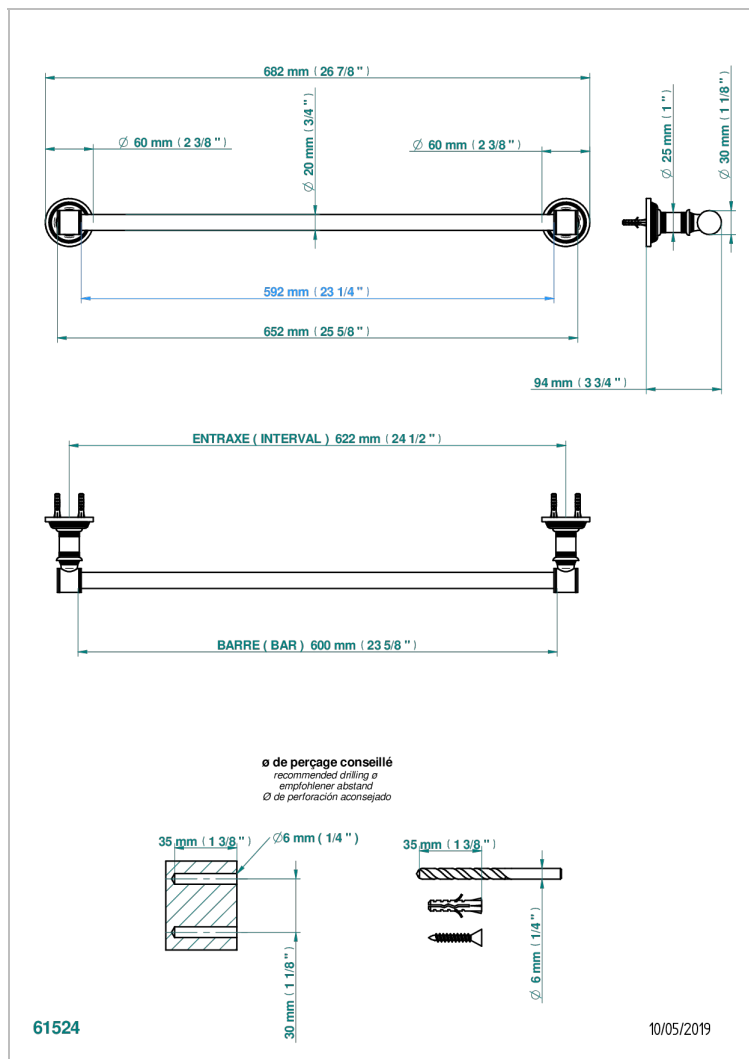

WEST COAST ONYX NOIR A MANETTES

U9F-520/60

Porte-serviette 1 barre fixe Ø 20 mm long. 600 mm

THG[®]
PARIS

CARACTÉRISTIQUES

- West Coast Onyx noir à manettes
- Porte-serviette 1 barre fixe Ø 20 mm long. 600 mm