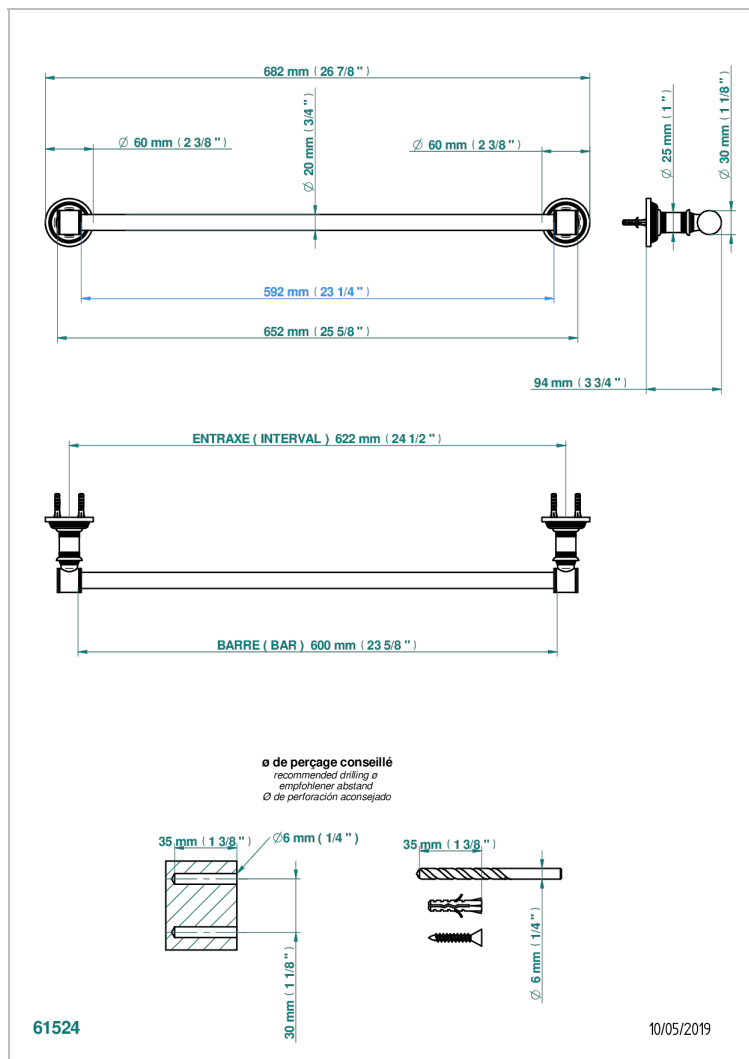

WEST COAST BLACK ONYX WITH LEVER

U9F-520/60

Toallero lg 600 mm

THG[®]
PARIS

CARACTERÍSTICAS

- West Coast Black Onyx with lever
- Toallero lg 600 mm

ACABADOS DISPONIBLES

Bronce claro - D01
Cerámica negra mate - D30
Cobre viejo mate - H07
Cromo - A02
Cromo mate - C02
Dorado - F01