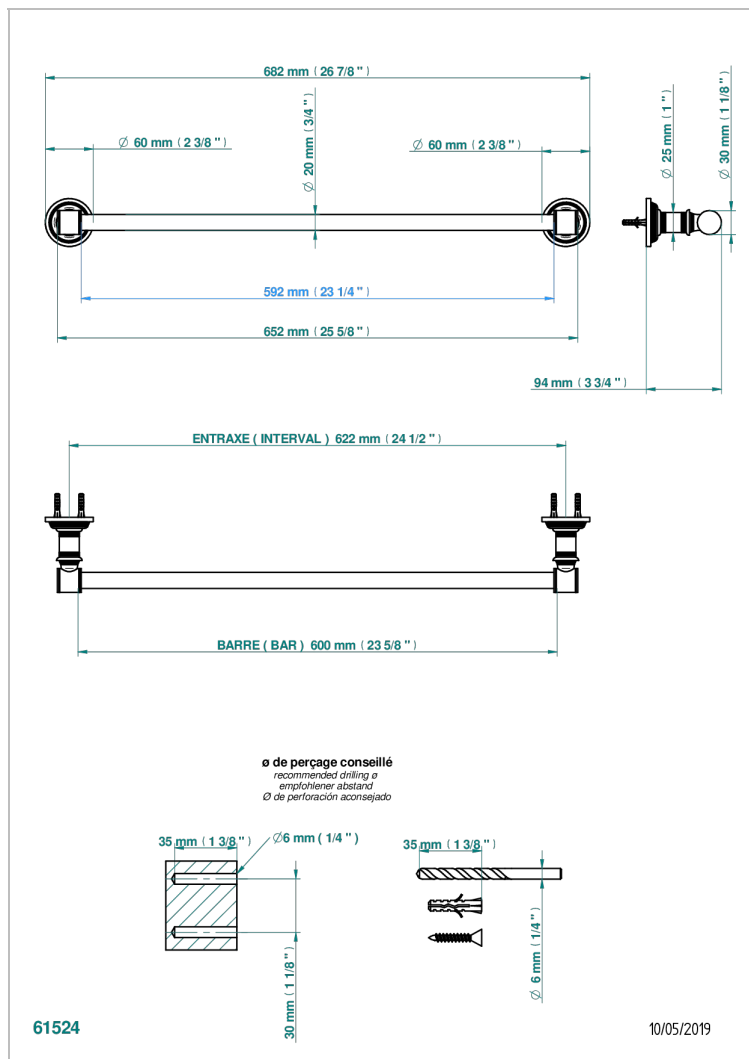

## CARACTERÍSTICAS

- West Coast Black Onyx with lever
- Toallero lg 600 mm