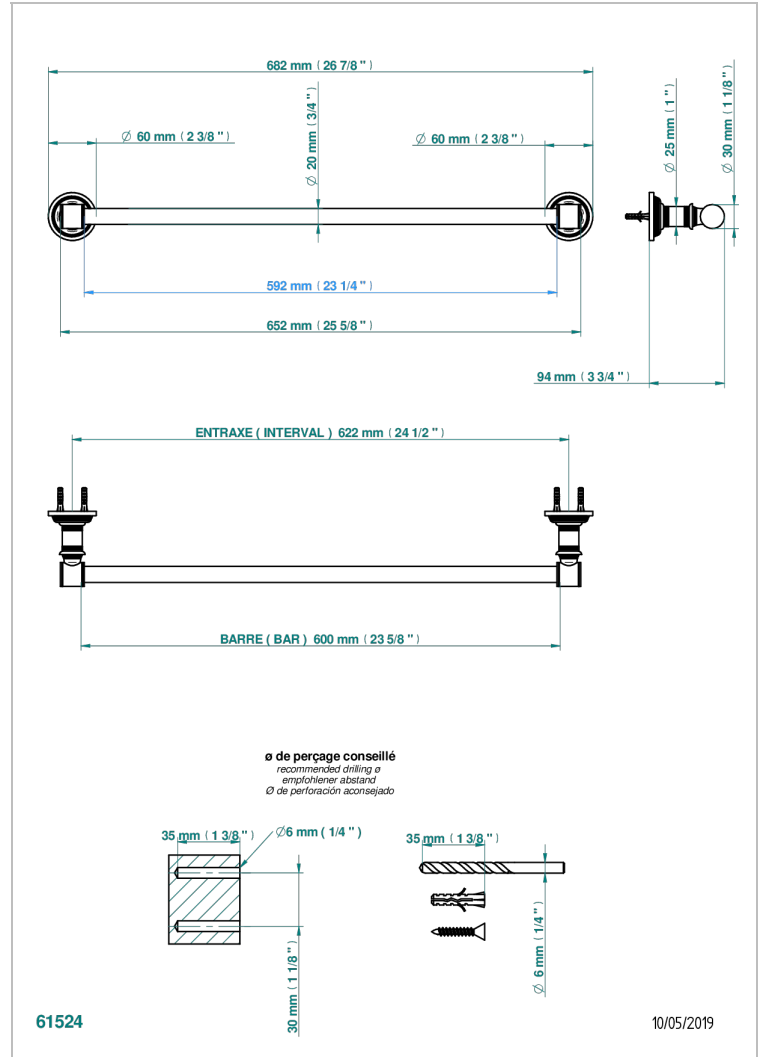

WEST COAST ONYX NOIR

U9E-520/60

Porte-serviette 1 barre fixe Ø 20 mm long. 600 mm

THG[®]
PARIS

CARACTÉRISTIQUES

- West Coast Onyx noir
- Porte-serviette 1 barre fixe Ø 20 mm long. 600 mm

FINITIONS DISPONIBLES