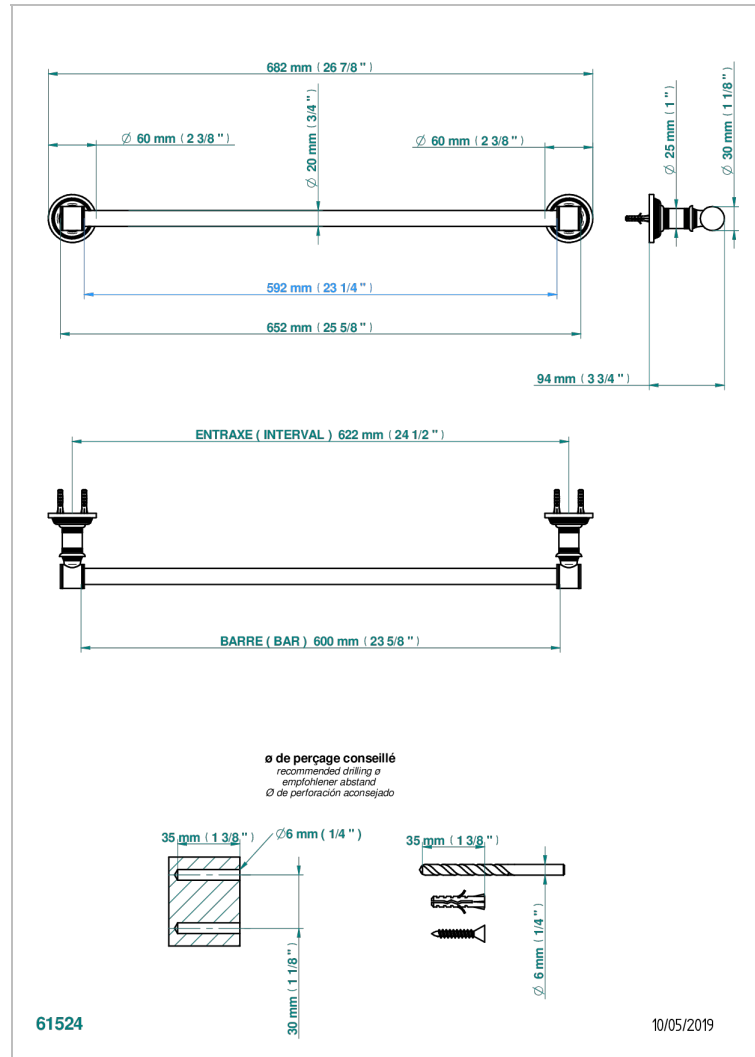

WEST COAST BLACK ONYX

U9E-520/60

Toallero lg 600 mm

THG[®]
PARIS

CARACTERÍSTICAS

- West Coast Black Onyx
- Toallero lg 600 mm

ACABADOS DISPONIBLES

Bronce claro - D01
Cerámica negra mate - D30
Cobre viejo mate - H07
Cromo - A02
Cromo mate - C02
Dorado - F01