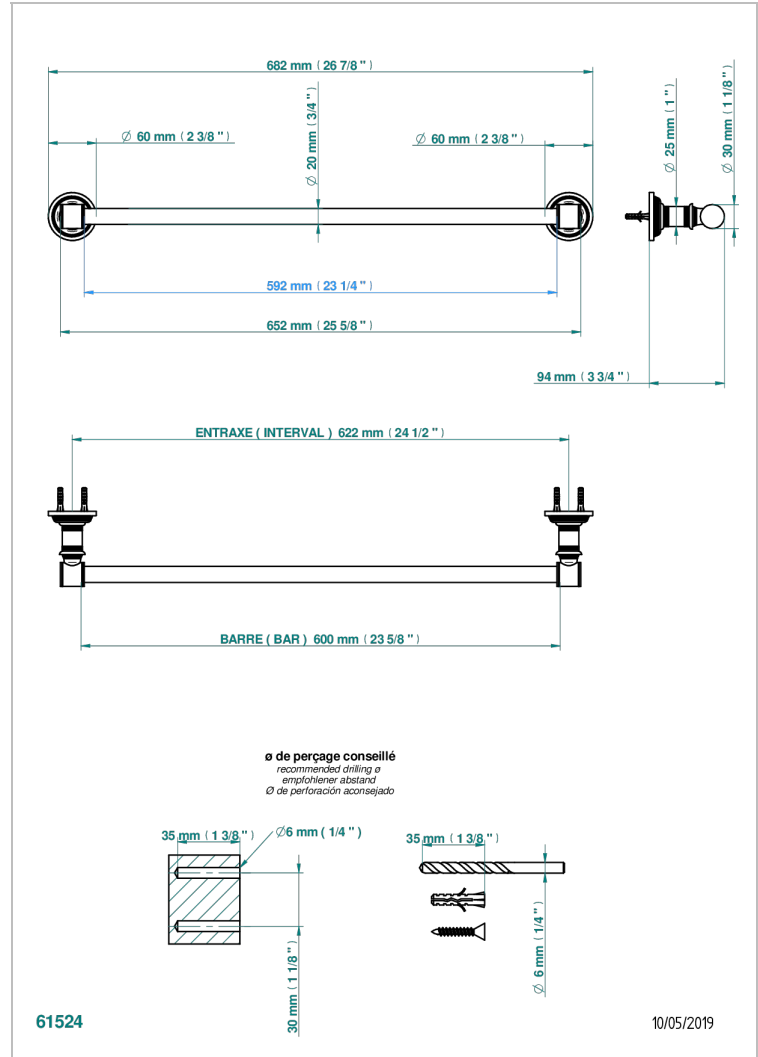

# WEST COAST ONYX NOIR

U9E-520/60

Porte-serviette 1 barre fixe Ø 20 mm long. 600 mm

THG<sup>®</sup>  
PARIS

## CARACTÉRISTIQUES

- West Coast Onyx noir
- Porte-serviette 1 barre fixe Ø 20 mm long. 600 mm