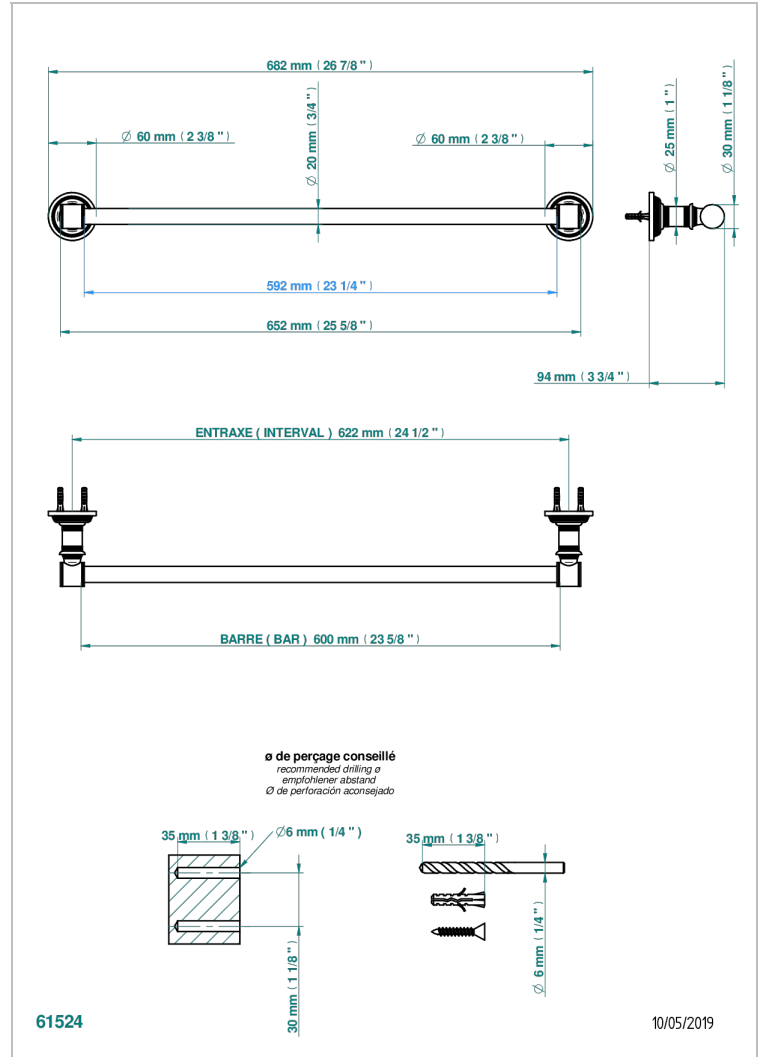

WEST COAST BLACK ONYX

U9E-520/60

Toallero lg 600 mm

THG[®]
PARIS

CARACTERÍSTICAS

- West Coast Black Onyx
- Toallero lg 600 mm

ACABADOS DISPONIBLES

Bronce claro - D01
Cerámica negra mate - D30
Cobre viejo mate - H07
Cromo - A02
Cromo mate - C02
Dorado - F01