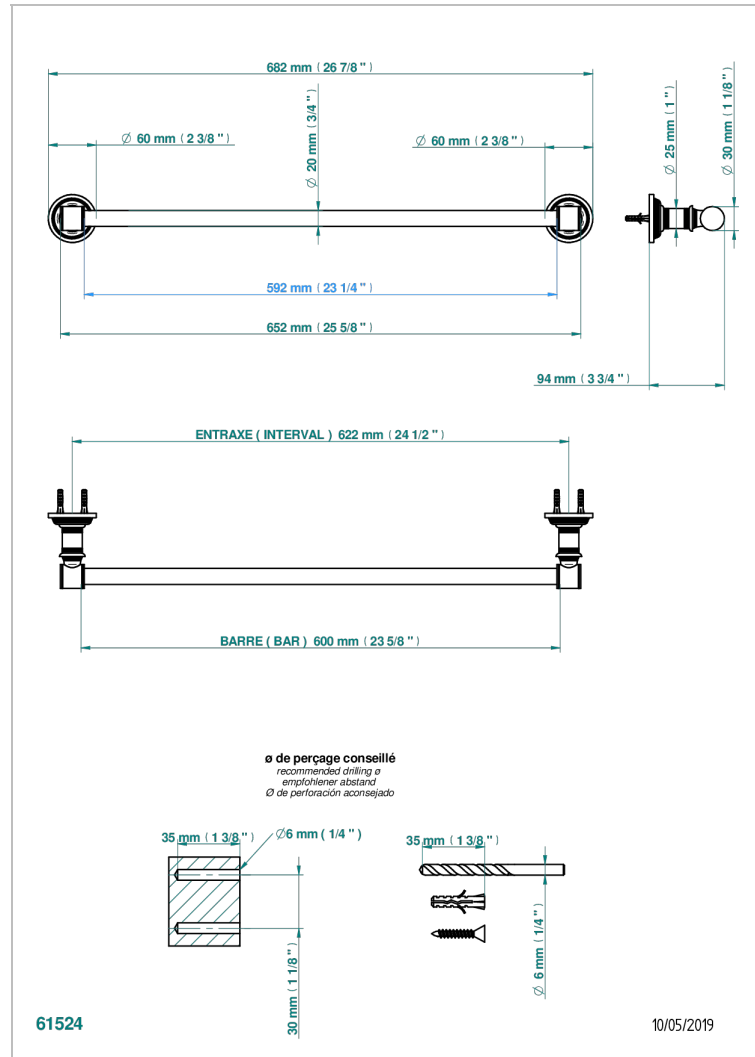

## CARACTERÍSTICAS

- West Coast Black Onyx
- Toallero lg 600 mm