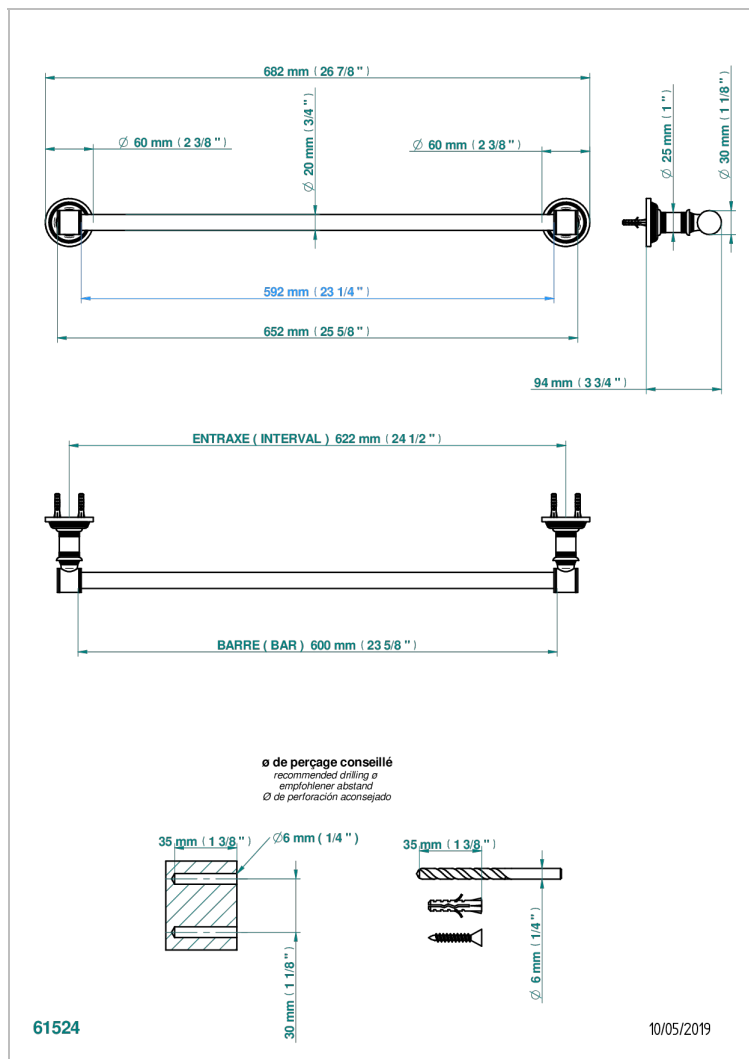

# WEST COAST GUILLOCHE LIN A MANETTES

U9D-520/60

Porte-serviette 1 barre fixe Ø 20 mm long. 600 mm

THG<sup>®</sup>  
PARIS

## CARACTÉRISTIQUES

- West Coast Guilloché Lin à manettes
- Porte-serviette 1 barre fixe Ø 20 mm long. 600 mm